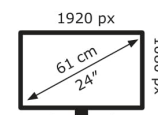

ASUS

VA24ECPSN

18 kWh/1000h

2019/2013

Technische Daten VA24ECPSN

Bildschirm	
Bildschirmdiagonale:	60,5 cm (23.8 Zoll)
Bildschirmauflösung:	1920 x 1080 Pixel
Natives Seitenverhältnis:	16:9
Bildschirmtechnologie:	LCD
Touchscreen:	Nein
HD-Typ:	Full HD
Panel-Typ:	IPS
Bildschirmform:	Flach
Kontrastverhältnis:	1000:1
Maximale Bildwiederholrate:	75 Hz
Anzahl der Farben des Displays:	16,7 Millionen Farben
Typ der Hintergrundbeleuchtung:	LED
Helligkeit (typisch):	300 cd/m ²
Reaktionszeit:	5 ms
Blendfreier Bildschirm:	Ja
Seitenverhältnis:	16:9
Kontrastverhältnis (dynamisch):	100000000:1
Dynamisches Kontrastverhältnis Marketingbezeichnung:	ASUS Smart Contrast Ratio (ASCR)
Bildwinkel, horizontal:	178°
Bildwinkel, vertikal:	178°
Pixel Abstand:	0,2745 x 0,2745 mm
Sichtbare Größe (horizontal):	52,7 cm
Sichtbare Größe (vertikal):	29,6 cm
Digital horizontale Frequenz:	30 – 84 kHz
Digital vertikale Frequenz:	48 – 75 Hz

DisplayPorts-Version:	1.2
Kopfhörerausgänge:	1
Kopfhörer-Anschluss:	3,5 mm
HDCP:	Ja
HDCP-Version:	1.4
Stromeingang:	Ja

Gewicht und Abmessungen	
Gerätebreite (inkl. Fuß):	539,5 mm
Gerätetiefe (inkl. Fuß):	211,4 mm
Gerätehöhe (inkl. Fuß):	450,4 mm
Gewicht (mit Ständer):	5,35 kg
Breite (ohne Standfuß):	54 cm
Tiefe (ohne Standfuß):	4,81 cm
Höhe (ohne Standfuß):	32,3 cm
Gewicht (ohne Ständer):	3,4 kg

Verpackungsdaten	
Verpackungsbreite:	600 mm
Verpackungstiefe:	198 mm
Verpackungshöhe:	412 mm
Paketgewicht:	7,24 kg
Verpackungsart:	Box

Ergonomie	
VESA-Halterung:	Ja
Kabelsperr-Slot:	Ja
Höhenverstellung:	Ja
Panel-Montage-Schnittstelle:	100 x 100 mm
Slot-Typ Kabelsperr:	Kensington