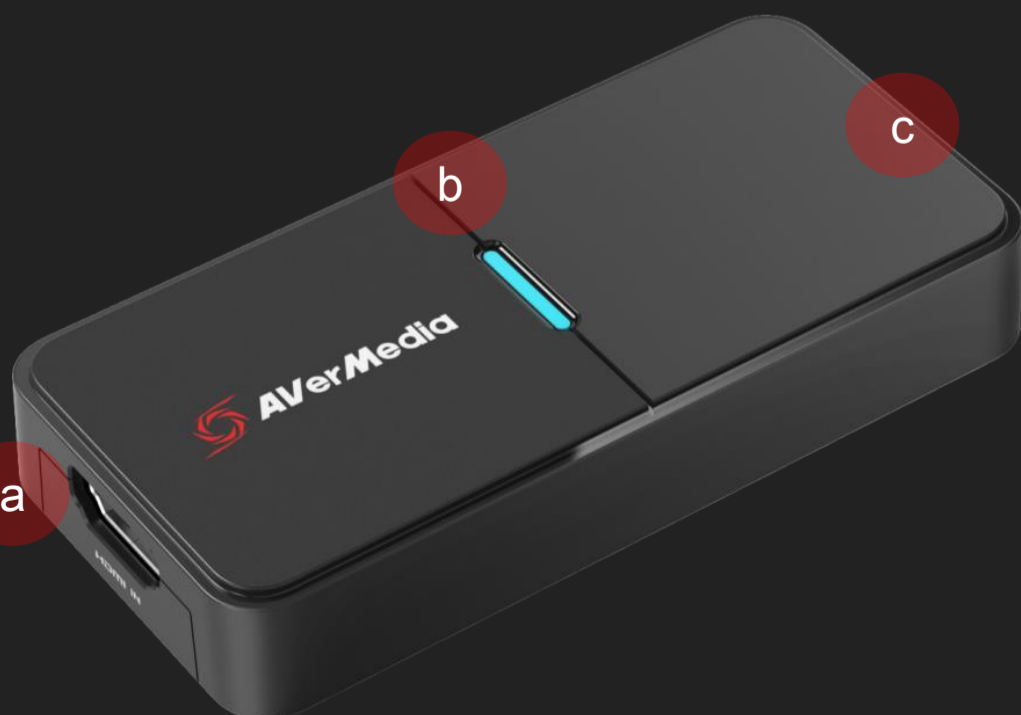

LIVE STREAMER CAP 4K

Stream with Camera

Produkteigenschaften

DSLR Videoaufnahme
Verwandeln Deine Videokamera in eine Webcam

4Kp30

4Kp30
Unkomprimiertes 4Kp30-Video aufnehmen

Plug and Play
Schließen Deine Videokamera einfach an

ePTZ Support
Frame das Bild von Videoquellen

a HDMI-Eingang

b LED-Anzeige

c USB 3.0 Type C

LIVE STREAMER CAP 4K

Anschluss

Technische Daten

- Schnittstelle: USB 3.1 (Gen 1) Type C (plug and play, UVC)
- Eingang: HDMI 2.0
- Ausgang: USB 3.0 Type-C
- Max. unterstützte Auflösungen (Video Eingang): 2160p60 HDR/ 1440p144/ 1080p60
- Max. Aufnahmeauflösung: 2160p30/ 1080p60 HDR
- Abmessungen: 94.2 x 45.4 x 16 mm (3.7 x 1.7 x 0.6 in)
- Gewicht: 44.5 g / 1.5 oz

MacOS 10.14 oder darüber

- 3.6GHz quad-core Intel Core i7
- Radeon Pro 555 mit 2GB VRAM
- 16GB 2400MHz DDR4 Speicher

EAN	4710710674144
UPC	795522966964

Paketinhalt

- Live Streamer CAP 4K
- USB Type-C to Type-A Kabel
- Kurzanleitung