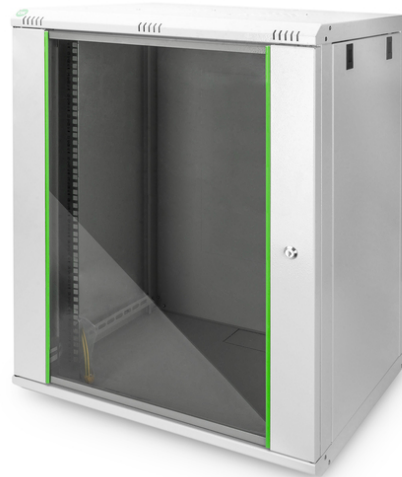

# DIGITUS Wandgehäuse Dynamic Basic Serie - 600x450 mm (BxT)

DN-19 16-U-EC  
EAN 4016032221722

## 16HE Wandgehäuse, Dynamic Basic 785x600x450 mm, Farbe Grau (RAL 7035)

Die Wandgehäuse der Dynamic Basic Serie sind aus einer robusten Stahlblechkonstruktion gefertigt. Die Stabilität wird durch die Schweißpunkte erhöht. Die Seitenteile sind abnehmbar und die Wandmontage ist einfach und kann deshalb schnell vorgenommen werden. Durch Ihre Flexibilität sind die Wandgehäuse ideal für alle gängigen EDV- und Telekommunikationsanwendungen geeignet.

- Schutzklasse IP20
- Abschließbare Sicherheitsglastür mit Stahlrahmen
- 235° Türöffnungswinkel
- 1-Punkt-Verriegelung an der Fronttür
- 483 mm (19")-Profilschienen an der Vorderseite innerhalb des Schrankes montiert, galvanisiert
- 483 mm (19")-Profilschienen sind in der Tiefe verstellbar und mit Markierung der Höheneinheit versehen
- 0,8 - 1,2 mm robustes Stahlblech mit hoher Belastbarkeit, pulverbeschichtet
- Kabelzuführung möglich an Rückseite, Dach und Boden (vorgestanzte Ausbrüche)

- Dach ist vorbereitet zur Aufnahme eines Lüfterelements (ausgestanzte Aufnahmen)
- Lüftungsschlitze für aktive sowie passive Be- und Entlüftung
- 4 Erdungspunkte (Boden, Seitenteil und Fronttür) mit Schutzkappe
- Einbautiefe für Komponenten min.-max.: 335 - 380 mm
- IP Schutzklasse: IP20
- Farbe: lichtgrau, RAL 7035
- Tiefe: 450 mm
- Fronttür: Glastür, einflügelig
- HE: 16
- Traglast: 60 kg
- Montiert: ja
- Seitenwände: Beidseitig
- Schranktyp: Wandgehäuse
- Breite: 600 mm