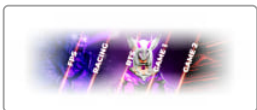

6 Games mode

Passen Sie Ihren Monitor mit einem Tastenklick an Ihr Spiel an. Wechseln Sie zwischen den integrierten Voreinstellungen für FPS-, Renn- oder RTS-Spiele oder legen Sie Ihre eigenen idealen Bedingungen fest und speichern Sie diese. Das AOC Settings KeyPad macht den Wechsel zwischen Profilen oder das Anpassen von Merkmalen schnell und einfach.