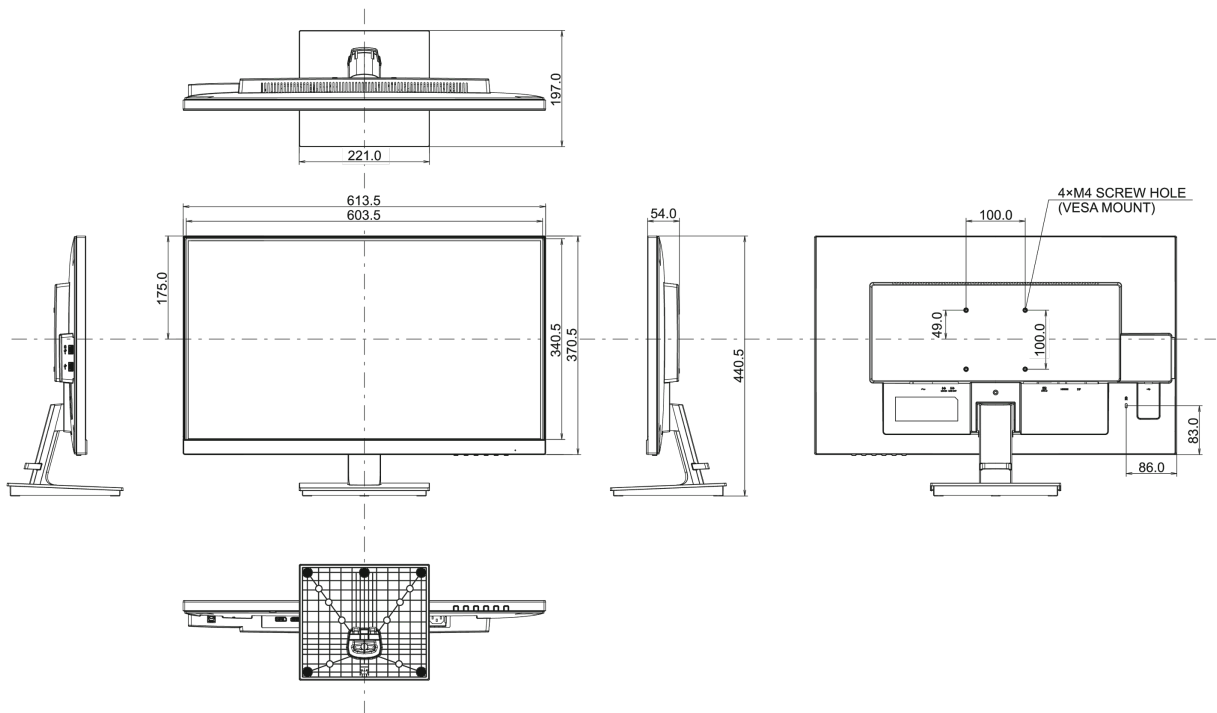

04 MECHANISCH

Verstellmöglichkeiten	Tilt
Neigungswinkel	22° nach oben; 5° nach unten
VESA Halterung	100 x 100mm
Betrieb Temperaturbereich	5°C - 35°C

05 ENTHALTENES ZUBEHÖR

Kabel	Netz, USB, HDMI, DP
Sonstige	Leitfaden zur Inbetriebnahme, Sicherheits-Hinweise

08 ABMESSUNGEN / GEWICHT

Produkt Abmessungen B x H x T	613.5 x 440.5 x 197mm
Gewicht (ohne Verpackung)	4.6kg
EAN code	4948570117697

09 EU-ENERGIEEFFIZIENZ-LABEL

Lieferanten	iiyama
Model	ProLite XU2792UHSU-B1

Energieeffizienzklasse	B
Sichtbare Bilddiagonale	68.4cm; 27"; (27" Segment)
Stromverbrauch im Betrieb	34W
Jährlicher Energieverbrauch	49kWh/Jahr*
Stromverbrauch im Standby	0.5W Standby
Power in OFF Mode	0.5W ausgeschaltet
Auflösung	3840 x 2160