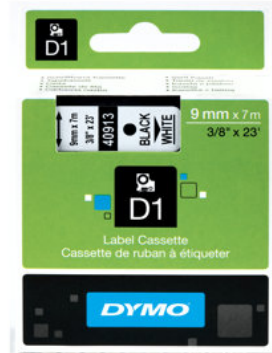

DYMO D1 - Etikettenband - 1 Rolle(n) - Rolle (0,9 cm x 7 m)

Produktbeschreibung: DYMO D1 - Selbstklebend - Schwarz auf Weiß - Rolle (0,9 cm x 7 m) 1 Rolle(n)
 Etikettenband - für LabelMANAGER 100, 160, 210, 220, 260, 280, 300, 360, 420, Wireless PnP; LabelPOINT 250

Gruppe: Druckerverbrauchsmaterial
 Hersteller: Dymo Corporation
 Hersteller Artikel Nr: S0720680
 EAN: 5411313409131

Marketing:

DYMO D1-Etiketten wurden speziell für die LabelManager und LabelWriter Duo Etikettendrucker entwickelt und bieten die Leistung und Vielfalt, die Sie für die meisten Etikettieraufgaben benötigen. Sie haften auf fast allen sauberen, ebenen Oberflächen - einschließlich Kunststoff, Papier, Metall, Holz und Glas - und verfügen über eine leicht ablösbare Rückseite für müheloses Anbringen. D1-Etiketten sind vielseitig, haltbar - mit ihnen bringen Sie ganz stressfrei Organisation in Heim und Büro.

Hauptmerkmale

Produktbeschreibung	DYMO D1 - Etikettenband - 1 Rolle(n) - Rolle (0,9 cm x 7 m)
Produkttyp	Etikettenband
Klebstofftyp	Selbstklebend
Mediengröße	Rolle (0,9 cm x 7 m)
Drucktechnologie	Thermal Transfer
Medienfarbe	Schwarz auf Weiß
Kompatibel mit	LabelMANAGER 100, 100+, 100H, 120P, 150, 160, 160P, 200, 210D, 220P, 260P, 280, 280P, 300, 350, 350D, 360D, 400, 420P, 450, 450D, 500TS, PC, PC2, PnP, Wireless PnP; LabelPOINT 100, 150, 200, 250, 300, 350; DYMO LabelWriter 450