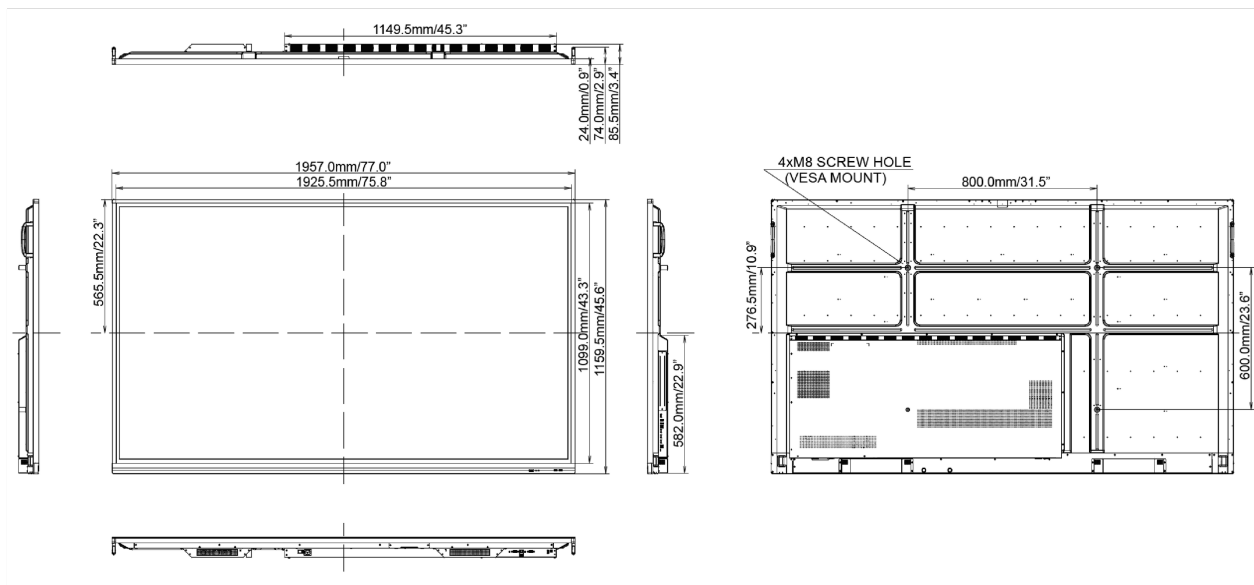

10 ABMESSUNGEN / GEWICHT

Produkt Abmessungen B x H x T	1957 x 1159 x 86mm
Verpackung Abmessungen B x H x T	2102 x 1278 x 270mm
Gewicht (ohne Verpackung)	64.4kg
Gewicht (inkl Verpackung)	84.3kg
EAN code	4948570118441

TE8604MIS-B1AG

Alle Warenzeichen sind eingetragene Handelsmarken. Irrtum und Änderungen in den Spezifikationen vorbehalten. Alle LCD's erfüllen die ISO-9241-307:2008 Pixelfehlerklasse.

© IYAMA CORPORATION. ALL RIGHTS RESERVED