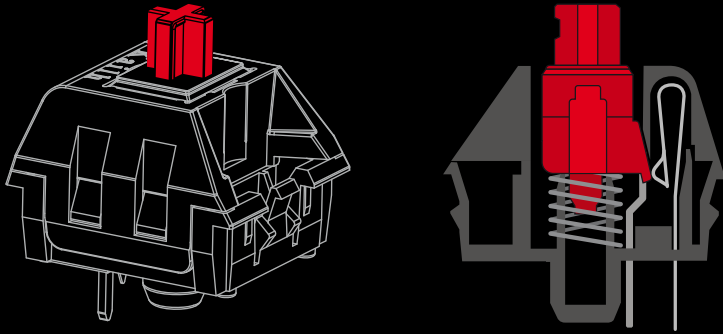

SKILLER MECH SGK3 RED

Betätigungskraft: 50 g | Schaltercharakteristik: Linear | Umschaltpunkt: Nicht spürbar
Klickpunkt: Nicht spürbar | Weg bis Schaltpunkt: 1,9 mm

SKILLER MECH SGK3 BROWN

Betätigungskraft: 50 g | Schaltercharakteristik: Taktil | Umschaltpunkt: Spürbar
Klickpunkt: Nicht spürbar | Weg bis Schaltpunkt: 1,9 mm

SKILLER MECH SGK3 BLUE

Betätigungskraft: 50 g | Schaltercharakteristik: Taktil | Umschaltpunkt: Spürbar
Klickpunkt: Präzise spürbar | Weg bis Schaltpunkt: 1,9 mm

INTUITIVE GAMING-SOFTWARE

Behalte stets die volle Kontrolle über dein Spiel! Egal ob durch die umfangreiche Belegung aller Tasten mit Makros, Multimedia-Aktionen oder individuellen Beleuchtungseffekten nach Genre. Die SKILLER MECH SGK3 macht es möglich. Für die nächste Session können zudem alle Einstellungen bequem auf dem PC gesichert und jederzeit geladen werden.