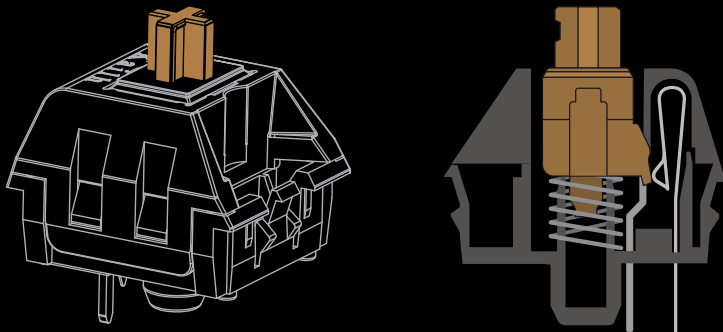

SKILLER MECH SGK3 RED

Betätigungskraft: 50 g | Schaltercharakteristik: Linear | Umschaltpunkt: Nicht spürbar
Klickpunkt: Nicht spürbar | Weg bis Schaltpunkt: 1,9 mm

SKILLER MECH SGK3 BROWN

Betätigungskraft: 50 g | Schaltercharakteristik: Taktil | Umschaltpunkt: Spürbar
Klickpunkt: Nicht spürbar | Weg bis Schaltpunkt: 1,9 mm

SKILLER MECH SGK3 BLUE

Betätigungskraft: 50 g | Schaltercharakteristik: Taktil | Umschaltpunkt: Spürbar
Klickpunkt: Präzise spürbar | Weg bis Schaltpunkt: 1,9 mm

INTUITIVE GAMING-SOFTWARE

Behalte stets die volle Kontrolle über dein Spiel! Egal ob durch die umfangreiche Belegung aller Tasten mit Makros, Multimedia-Aktionen oder individuellen Beleuchtungseffekten nach Genre. Die SKILLER MECH SGK3 macht es möglich. Für die nächste Session können zudem alle Einstellungen bequem auf dem PC gesichert und jederzeit geladen werden.