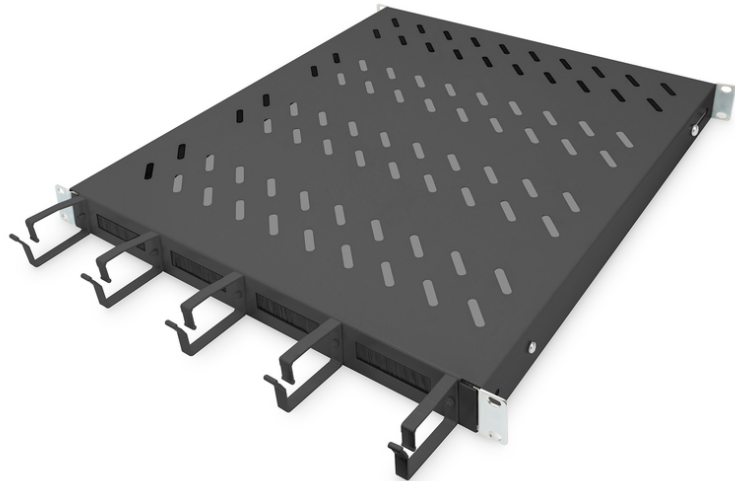

DIGITUS Fachboden mit Kabelführung

DN-97683
EAN 4016032483502

1HE Fachboden festeinbau für 800 mm tiefe Schränke inkl. Kabelmanagement, schwarz

Die Fachböden zum Festeinbau lassen sich einfach an vier 483 mm (19")-Profilschienen Ihres 483 mm (19") Netzwerk- oder Serverschranks installieren. Durch das stabile, perforierte Lochblech mit einer Traglast von bis zu 120 kg, sind sie die optimale Tragfläche für nicht 483 mm (19") einbaufähige Komponenten. Die Kombination mit integrierten, frontseitigen Kabelführungsbügeln sowie -durchlässen ermöglicht ein optimiertes Kabelmanagement-Konzept bei verschiedensten Anwendungsszenarien.

- zum Festeinbau an den vier 483 mm (19")-Profilschienen
- stabiles, perforiertes Lochblech

- Kabeldurchlass: 17 x 65 mm
- Kabelführungsbügel: 67 mm
- Farbe: schwarz, RAL 9005
- Zoll Formfaktor (IEC 60297): 482,6 mm (19")
- HE: 1
- Traglast: 120 kg
- Geeignete Schranktiefe: 800 mm
- Einbau Typ: Festeinbau

Lieferumfang

- 1 x Fachboden
- 1 x Befestigungsmaterial

Logistische Daten

	Anzahl (Stück)	Gewicht (kg)	Tiefe (cm)	Breite (cm)	Höhe (cm)	cm ³
Karton-VPE	9	27,00	59,50	50,00	51,50	153.212,00
Innen-VPE	1	3,00	62,50	45,50	5,00	14.218,80
Einzel-VPE	1	3,00	62,50	45,50	5,00	14.218,80
Netto einzeln ohne VP	1	3,06	56,00	44,50	4,50	11.214,00