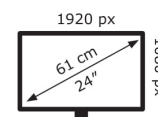

ProArt PA247CV

EAN 4718017886864

Produkt Nummer 90LM03Y1-B01370

- 60,45cm (23,8 Zoll) Full HD (1920×1080), IPS-Display mit LED-Hintergrundbeleuchtung und weitem Betrachtungswinkel von 178°
- Internationaler Farbstandard mit breiter Farbraumabdeckung von 100% sRGB und 100% Rec. 709
- Calman-Verifizierung mit ab Werk vorkalibrierten Einstellungen für eine hervorragende Farbgenauigkeit $\Delta E < 2$
- Umfangreiche Anschlussmöglichkeiten, inklusive DP over USB-C™ mit 65W Power Delivery, DisplayPort, HDMI und einem USB-Hub
- 75Hz Bildwiederholrate und Adaptive-Sync-Technologie (48~75Hz) für animierte Inhalte mit schneller Action und zum Verhindern von Tearing

ASUS

PA247CV

22 kWh/1000h

2019/2013