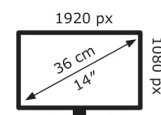

MB14AHD

EAN 4711081557364

Produkt Nummer 90LM063V-B01170

- 14 Zoll FHD (1920 x 1080) IPS-Monitor für den mobilen Einsatz mit 10-Punkt-Touch und Unterstützung für aktive Stifte
- MPP 2.0-Stift mit 4096-stufiger Drucksensitivität und geringer Latenz für ein präzises und außergewöhnliches Schreibgefühl
- Umfangreiche Anschlussmöglichkeiten mit zwei USB-C (DP Alt Modus) und micro HDMI
- Integrierter stufenloser Kickstand mit bis zu 150° Scharnierbewegung im Hoch- und Querformat für unterschiedliche Szenarien
- Eingebauter 1/4"-Gewindeanschluss für die Kompatibilität mit einem Standard-Stativ

8 kWh/1000h

2019/2013