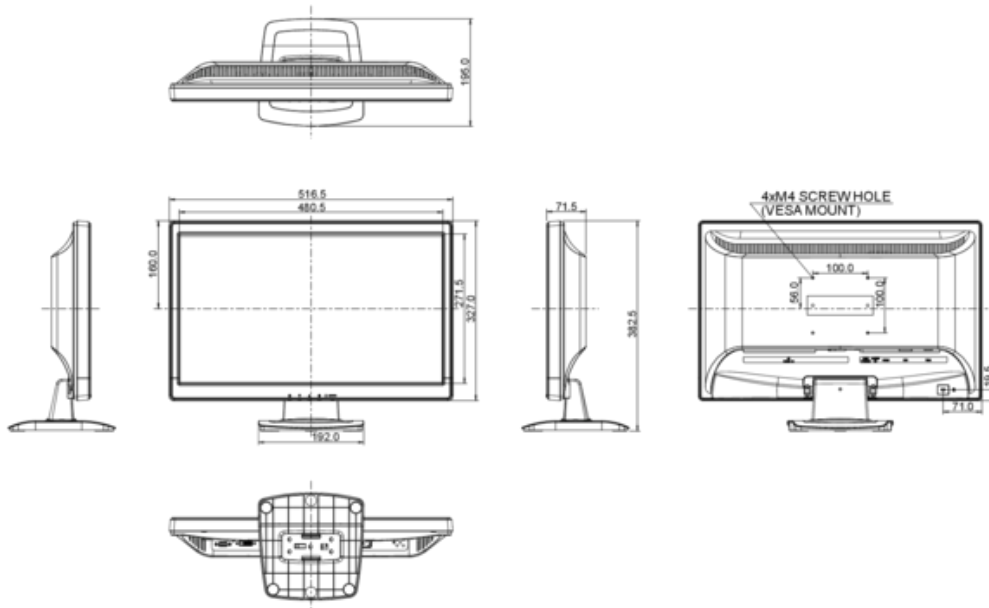

ENERGIEEFFIZIENZKLASSE	A
STROMVERBRAUCH IM BETRIEB	20.1W
JÄHRLICHER ENERGIEVERBRAUCH	29 kWh / Jahr*
SICHTBARE BILDSCHIRMDIAGONALE	55 cm; 21.5"; (22" Segment)

Dieses sind Informationen gemäß der Verordnung (EU) Nr 1062/2010.

8. ABMESSUNGEN & GEWICHT

MASSE B x H x T	516,5 x 382,5 x 195 mm
GEWICHT	4,5 kg

Alle Warenzeichen sind eingetragene Handelsmarken. Irrtum und Änderungen in den Spezifikationen vorbehalten. Alle LCD's erfüllen die ISO-9241-307:2008 Pixelfehlerklasse.