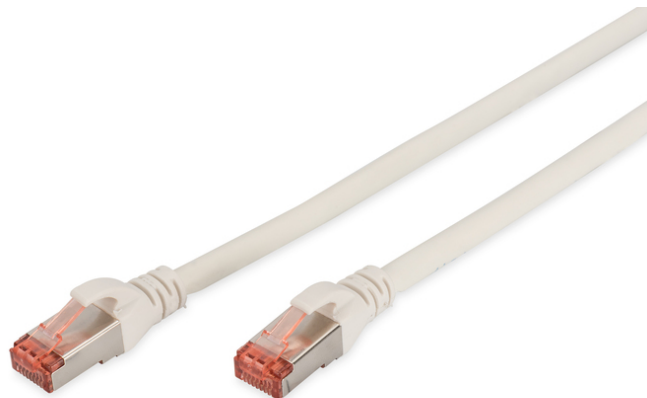

# DIGITUS CAT 6 S/FTP Patchkabel

DK-1644-050/WH  
EAN 4016032322047

## CAT 6 S-FTP Patchkabel, Cu, LSZH AWG 27/7, Länge 5 m, Farbe Weiß

Die DIGITUS® Kategorie 6 Klasse E Patchkabel werden hergestellt und getestet nach dem ISO/IEC 11801 und DIN EN 50173 CAT 6 Standard. Sie garantieren, dass die Kabelinstallation der ISO & EN Channel Spezifikation entspricht und bieten eine hervorragende Leistung in der DIGITUS® CAT 6 Verkabelung. Die Leistung wurde bis 250 MHz getestet, inklusive Leistungseigenschaften wie beispielsweise dem Nahnebensprechen („NEXT“). Die DIGITUS® Patchkabel wurden speziell entwickelt um allen Ansprüchen in den verschiedenen Anwendungsbereichen in vollem Umfang gerecht zu werden. Jedes Kabel ist mit einer angespritzten Knickschutzülle mit Zugentlastung ausgestattet. Außerdem besitzt die Tülle einen Rasthebelschutz, welcher das Verhaken der Kabel sowie das Abbrechen des Rasthebels vom Stecker verhindert. Eine einfache Identifizierung der Kategorie 6 wird durch die rote Einfärbung der Stecker ermöglicht.

## Zukunftsorientierte Standards und High-End Qualität für Ihr Netzwerk.

- 2x RJ45-Stecker (8P8C)
- Hauben mit Knickschutz, Zugentlastung und Rasthebelschutz
- Längenbezeichnung auf den Hauben
- Innenleiter: Kupfer (Cu)
- Slim Version: nein
- Länge: 5 m
- Anschluss 1: Modular RJ45 (8/8) Stecker
- Anschluss 2: Modular RJ45 (8/8) Stecker
- Kategorie: CAT 6
- Verpackung: DIGITUS Polybag
- Farbe: weiß
- Belegung: 1:1
- Mantel: LSOH
- Schirmung: S-FTP, Paare in Metallfolie und Geflecht geschirmt
- Kabelaufbau: 4 x 2 AWG 27/7, Twisted Pair