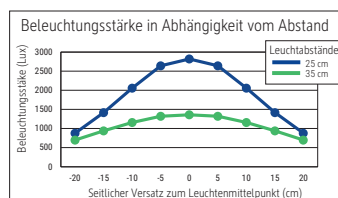

LED-Tischleuchte MAULpearly colour vario, dimmbar

- **Die Leistungsstärke unter den Kompakten**
- **Flexibel: Farbtemperatur und Beleuchtungsstärke in 3 Stufen einstellbar, je nach Tageszeit und Befinden**
- **Gute Ausleuchtung eines begrenzten Bereiches, dabei hohe Lichtleistung**
- **Extrem sparsam: Moderne LED-Technik**
- **Praktisch: Stabiler Arm mit Flexbereich zur Einstellung des Leuchtwinkels**
- **Technisches Sicherheitskonzept Made by MAUL**
- Komfortable Touchfeld-Bedienung am Leuchtenfuß
- Platzsparend und handlich

Beleuchtungsstärke Leuchte:	1360 Lux bei 35 cm Abstand
Farbtemperatur je Lichtquelle:	3000 Kelvin (warmweiß) bis 6500 Kelvin (tageslichtweiß)
Anzahl Lichtquellen:	1
Energieeffizienzklasse je Lichtquelle:	D (Spektrum A bis G)
Gewichteter Energieverbrauch je Lichtquelle:	5 kWh/1000 h
Lebensdauer je Lichtquelle (L70B50):	50000 h
Nutzlichtstrom je Lichtquelle:	616 Lumen
Fuß:	Standfuß
Material:	Kopf: Kunststoff - Arm: Stahl - Standfuß: Kunststoff - Fuß: Beschwerungseinlage, schreibtischschonende Unterlage
Maße:	Höhe: 36 cm - Arm: Länge 35.7 cm - Kopf: 16x6 cm - Fuß: 16,5x10,6 cm
Bewegung:	Kopf: Neigbar, Drehbar - Arm: fix
Position Schalter:	Leuchtenfuß