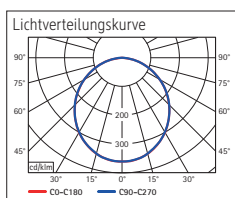

LED-Tischleuchte MAULpearly colour vario, dimmbar

- **Die Leistungsstärke unter den Kompakten**
- **Flexibel: Farbtemperatur und Beleuchtungsstärke in 3 Stufen einstellbar, je nach Tageszeit und Befinden**
- **Gute Ausleuchtung eines begrenzten Bereiches, dabei hohe Lichtleistung**
- **Extrem sparsam: Moderne LED-Technik**
- **Praktisch: Stabiler Arm mit Flexbereich zur Einstellung des Leuchtwinkels**
- **Technisches Sicherheitskonzept Made by MAUL**
- Komfortable Touchfeld-Bedienung am Leuchtenfuß
- Platzsparend und handlich

Beleuchtungsstärke Leuchte:	1360 Lux bei 35 cm Abstand
Farbtemperatur je Lichtquelle:	3000 Kelvin (warmweiß) bis 6500 Kelvin (tageslichtweiß)
Anzahl Lichtquellen:	1
Energieeffizienzklasse je Lichtquelle:	D (Spektrum A bis G)
Gewichteter Energieverbrauch je Lichtquelle:	5 kWh/1000 h
Lebensdauer je Lichtquelle (L70B50):	50000 h
Nutzlichtstrom je Lichtquelle:	616 Lumen
Fuß:	Standfuß
Material:	Kopf: Kunststoff - Arm: Stahl - Standfuß: Kunststoff - Fuß: Beschwerungseinlage, schreibtischschonende Unterlage
Maße:	Höhe: 36 cm - Arm: Länge 35.7 cm - Kopf: 16x6 cm - Fuß: 16,5x10,6 cm
Bewegung:	Kopf: Neigbar, Drehbar - Arm: fix
Position Schalter:	Leuchtenfuß

Art.-Nr.	Farbe	EAN-Code	Zollcode	Kabellänge ca.	Schutzklasse	VE.	Packungsmaße/cm/VE	Gewicht (kg)
820 17 02	weiß	4002390069175	94052040	1,70 m	II Eurosteckernetzteil	1 St.	26,5 x 22 x 13	0,912 kg
820 17 32	atlantic blue	4002390080729	94052040	1,70 m	II Eurosteckernetzteil	1 St.	26,5 x 22 x 13	0,912 kg
820 17 52	lime	4002390080743	94052040	1,70 m	II Eurosteckernetzteil	1 St.	26,5 x 22 x 13	0,912 kg
820 17 90	schwarz	4002390079129	94052040	1,70 m	II Eurosteckernetzteil	1 St.	26,5 x 22 x 13	0,912 kg