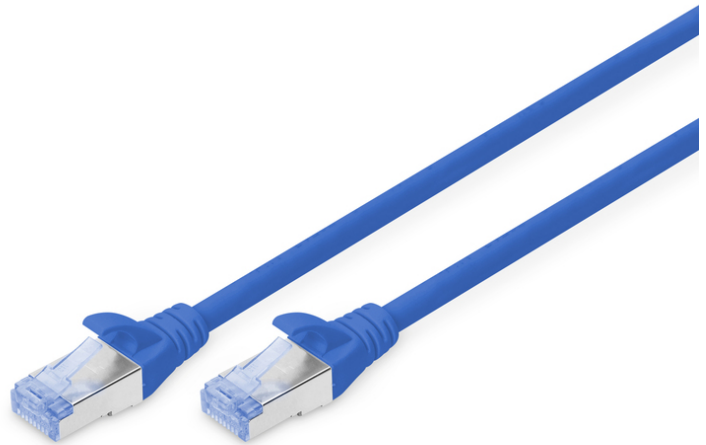

DIGITUS CAT 5e SF/UTP Patchkabel

DK-1532-200/B
EAN 4016032199809

CAT 5e SF-UTP Patchkabel, PVC AWG 26/7, Länge 20 m, Farbe Blau

Die DIGITUS® Kategorie 5e Klasse D Patchkabel werden hergestellt und getestet nach dem ISO/IEC 11801 und DIN EN 50173 CAT 5e Standard. Sie garantieren, dass die Kabelinstallation der ISO & EN Channel Spezifikation entspricht und bieten eine hervorragende Leistung in der DIGITUS® CAT 5e Verkabelung. Die Leistung wurde bis 100 MHz getestet, inklusive Leistungseigenschaften wie beispielsweise dem Nahbereichsprechen („NEXT“). Die DIGITUS® Patchkabel wurden speziell entwickelt, um allen Ansprüchen in den verschiedenen Anwendungsbereichen in vollem Umfang gerecht zu werden. Jedes Kabel ist mit einer angespritzten Knickschutztülle mit Zugentlastung ausgestattet. Außerdem besitzt die Tülle einen Rasthebelschutz, welcher das Verhaken der Kabel sowie das Abbrechen des Rasthebels vom Stecker verhindert. Eine einfache Identifizierung der Kategorie 5e

wird durch die blaue Einfärbung der Stecker ermöglicht.

Zukunftsorientierte Standards und High-End Qualität für Ihr Netzwerk

- 2x RJ45-Stecker (8P8C)
- Hauben mit Knickschutz, Zugentlastung und Rasthebelschutz
- Längenbezeichnung auf den Hauben
- Slim Version: nein
- Länge: 20 m
- Kategorie: CAT 5e
- Farbe: blau
- Belegung: 1:1
- Mantel: PVC
- Schirmung: SF-UTP, Folien und Geflecht geschirmt
- Kabelaufbau: 4 x 2 AWG 26/7, Twisted Pair