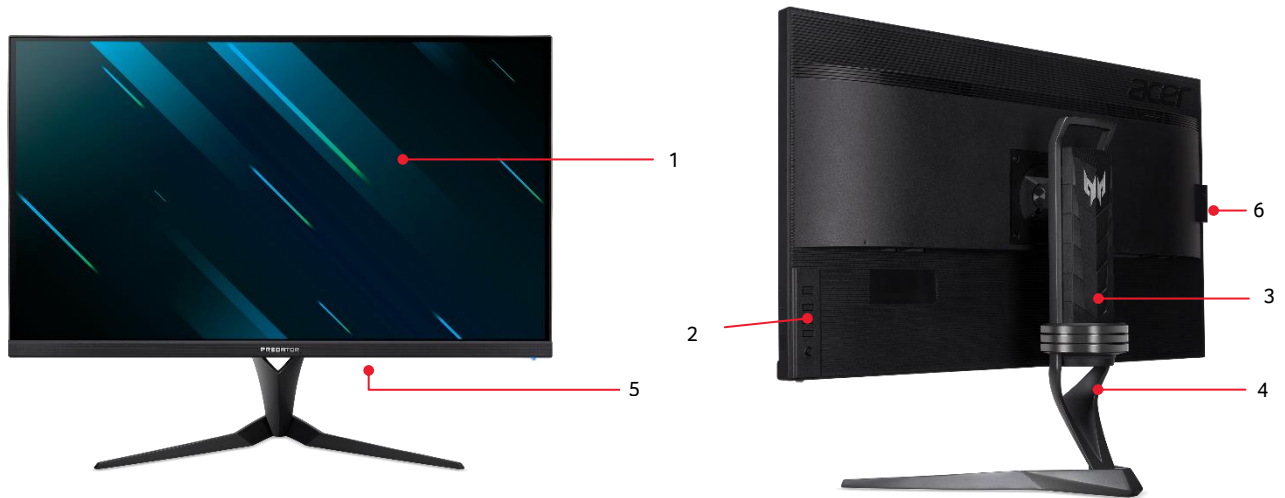

Predator XB3

XB323UGPbmiiphzx

UM.JX3EE.P01 | 4710180972917

- 32" (81 cm) QHD (2560x1440) Gamingmonitor
- Flüssiges Gaming mit NVIDIA® G-SYNC™ Kompatibilität
- Übertaktbar auf 170 Hz Bildwiederholrate
- Bis zu 0.5ms (Min., G to G) Reaktionszeit
- VESA Certified DisplayHDR™ 600
- 99% AdobeRGB Wide Color Gamut
- Fast Liquid Crystal (FLC) IPS
- ZeroFrame Design

Overclock to
170 Hz

0.5 Up to
ms

99%
Adobe RGB

Produktansicht	1. 32"16:9 Display 2. Power button / OSD button 3. Ergostand	4. Kabelmanagement 5. 2W x 2 Lautsprecher 6. USB 3.0
Farbe	Black/Dark silver	
Abmessungen und Gewicht	Abmessungen 557.79 (W) x 397.84 ~ 512.84 (H) x 236.27 (D) mm 21.79 (W) x 15.66 ~ 20.19 (H) x 9.30 (D) in	Gewicht: 5.3 kg 11.68 lbs
Diagonale	32"(16:9) / 81 cm	
Panel type	FLC IPS	
Bildschirmabmessungen	708.4x398.5mm	
Max Auflösung	<ul style="list-style-type: none"> DP: 2560x1440 @170Hz (overclock) HDMI: 2560x1440 @144Hz 	
Color Gamut	99% AdobeRGB	
Reaktionszeit	1ms (G to G), 0.5ms (Min., G to G)	
Kontrastverhältnis	1,000:1 (Native)	
Helligkeit	<ul style="list-style-type: none"> Native: 400nits HDR600 mode: peak 600nits 	
Blickwinkel (CR=10)	178°(H),178°(V)	
Farben	16.7Mio	
Bits	8Bit	
Anschlüsse	<ul style="list-style-type: none"> 1xHDMI(v2.0) +1xHDMI(v2.0) + DisplayPort(v1.2a)+ SPK + Audio out + USB 3.0x4 	
Lautsprecher	2Wx2	
VESA	100X100mm	
Power supply (100V-240V)	Internal	
Support	NVIDIA G-SYNC™ Compatible technology	
ErgoStand	Neigungswinkel <ul style="list-style-type: none"> -5°~ 23° Schwenkwinkel <ul style="list-style-type: none"> +/- 20° 	Höhenverstellung <ul style="list-style-type: none"> 130mm Pivot <ul style="list-style-type: none"> +/- 90°