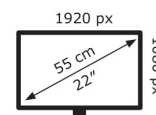

ASUS

VY229Q

15 kWh/1000h

2019/2013

Technische Daten VY229Q

Bildschirm	
Bildschirmdiagonale:	54,5 cm (21.4")
Display-Auflösung:	1920 x 1080 Pixel
Natives Seitenverhältnis:	16:9
Bildschirmtechnologie:	LCD
Touchscreen:	Nein
HD-Typ:	Full HD
Panel-Typ:	IPS
Bildschirmform:	Flach
Kontrastverhältnis:	1000:1
Maximale Bildwiederholrate:	75 Hz
Anzahl der Farben des Displays:	16,7 Millionen Farben
Typ der Hintergrundbeleuchtung:	LED
Helligkeit (typisch):	250 cd/m ²
Reaktionszeit:	1 ms
Blendfreier Bildschirm:	Ja
Bildwinkel, horizontal:	178°
Bildwinkel, vertikal:	178°
Pixel Abstand:	0,249 x 0,249 mm
Sichtbare Größe (horizontal):	47,9 cm
Sichtbare Größe (vertikal):	26 cm
Digital horizontale Frequenz:	24 – 84 kHz
Digital vertikale Frequenz:	48 – 75 Hz

Gewicht und Abmessungen	
Gerätebreite (inkl. Fuß):	493,9 mm
Gerätetiefe (inkl. Fuß):	164,4 mm
Gerätehöhe (inkl. Fuß):	361,8 mm
Gewicht (mit Ständer):	2,82 kg
Breite (ohne Standfuß):	493,9 mm

Tiefe (ohne Standfuß):	48,6 mm
Höhe (ohne Standfuß):	290,3 mm
Gewicht (ohne Ständer):	2,44 kg

Verpackungsdaten	
Verpackungsbreite:	565 mm
Verpackungstiefe:	133 mm
Verpackungshöhe:	412 mm
Paketgewicht:	4,31 kg
Verpackungsart:	Box

Ergonomie	
VESA-Halterung:	Ja
Kabelsperr-Slot:	Ja
Höhenverstellung:	Nein
Panel-Montage-Schnittstelle:	100 x 100 mm
Slot-Typ Kabelsperr:	Kensington
Neigungswinkelbereich:	-5 – 23°
Neigungsverstellung:	Ja