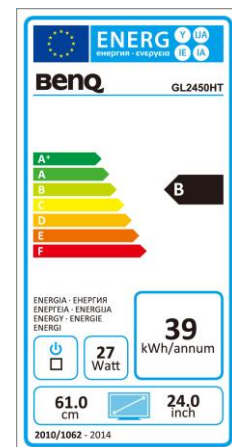

Datenblatt

BenQ GL2450HT 60,96 cm/ 24" LED-Display

- Full-HD – 1080p/ 16:9
- LED-Hintergrundbeleuchtung
- 110 mm Höhenverstellung

	Modell : GL2450HT
	Art. Nr. / EAN Code : 9H.L7CLB.HBE / 471 8755 04600 1
Panel	Typ : 60,96 cm / 24" Wide LED TFT, TN-Panel
	Physikalische Auflösung : 1.920 x 1.080 Full-HD – 1.080p/ 16:9
	Pixelabstand : 0,276 mm
	Bilddiagonale/ -fläche (B x H) : 609,6 mm/ 531,36 x 298,89 mm
	Max. Farbtiefe : 16,7 Mio.
	Betrachtungswinkel H, V (CR>10) : 170°/ 160°
	Kontrast (statisch) : 1.000:1
	Kontrast (dynamisch) : 12 mio.:1
	Helligkeit : 250 cd/m ²
	Reaktionszeit : 2 ms (GtG)
Eingänge	HDMI Buchse: HDMI
	DVI Buchse: DVI-D (mit HDCP Unterstützung)
	15 Pin Sub-D Buchse: RGB Analog
	Kopfhöreranschluss / Audio In : Ja / Ja
	Unterstützte Betriebsmodi : 30~83 kHz/ 50~76 Hz/ 205 MHz
Bildkontrollen	Bedienelemente : Ein/Aus - Schalter, 5 Tasten OSD
	Funktionen/ Einstellungsmöglichkeiten : Kontrast, Helligkeit, Schärfe, Phase, Pixelclock, 1 Benutzer 3 vorprogrammierte Farbtemperaturen, Farbgewichtung, Sprachauswahl (17 Sprachen), OSD (Position, Anzeigzeit), Eingangsquelle, Werkseinstellungen, Anzeiginformation
Extras	Bildqualität : Senseye® 3-Technologie
	Vesa Halterung Lochabstand : 100 x 100 mm
	Sicherheit : Kensington Lock
	Höhenverstellbarkeit: 110 mm
	Drehbar : -45°/+45° links / rechts
	Neigebereich : -5° / +15° vorn / hinten
	Pivot : Ja
	Lautsprecher: 2 x 2 Watt
Energie	Netzteil : Intern
	Betriebsspannung : 90 ~ 264 VAC / 47 ~ 63 Hz
	Leistungsaufnahme (Eco Mode) : ≤ 23 W
	Stromsparmodus : < 0,3 W
Zertifizierungen	Sicherheit : TÜV GS, CE
	Ergonomie : ISO 9241-307
	Umwelt : TCO 5.2, Energy Star 6.0
	Pixelfehlerklasse : I
Umgebung	Betrieb : + 5 ~ +40°C ; 20 ~ 90% Luftfeuchtigkeit
	Lagerung : -20 ~ +60°C ; 10 ~ 90% Luftfeuchtigkeit
Eigenschaften	Gewicht netto: 5,1 Kg
	Gehäusefarbe : Schwarz
	Größe mit Fuß (H x B x T) : 502 x 579 x 213 mm
	Mitgeliefertes Zubehör : Netz-, VGA Kabel, Handbuch/Treiber-CD
	Garantie und Service : 2 Jahre Pick up, repair and return