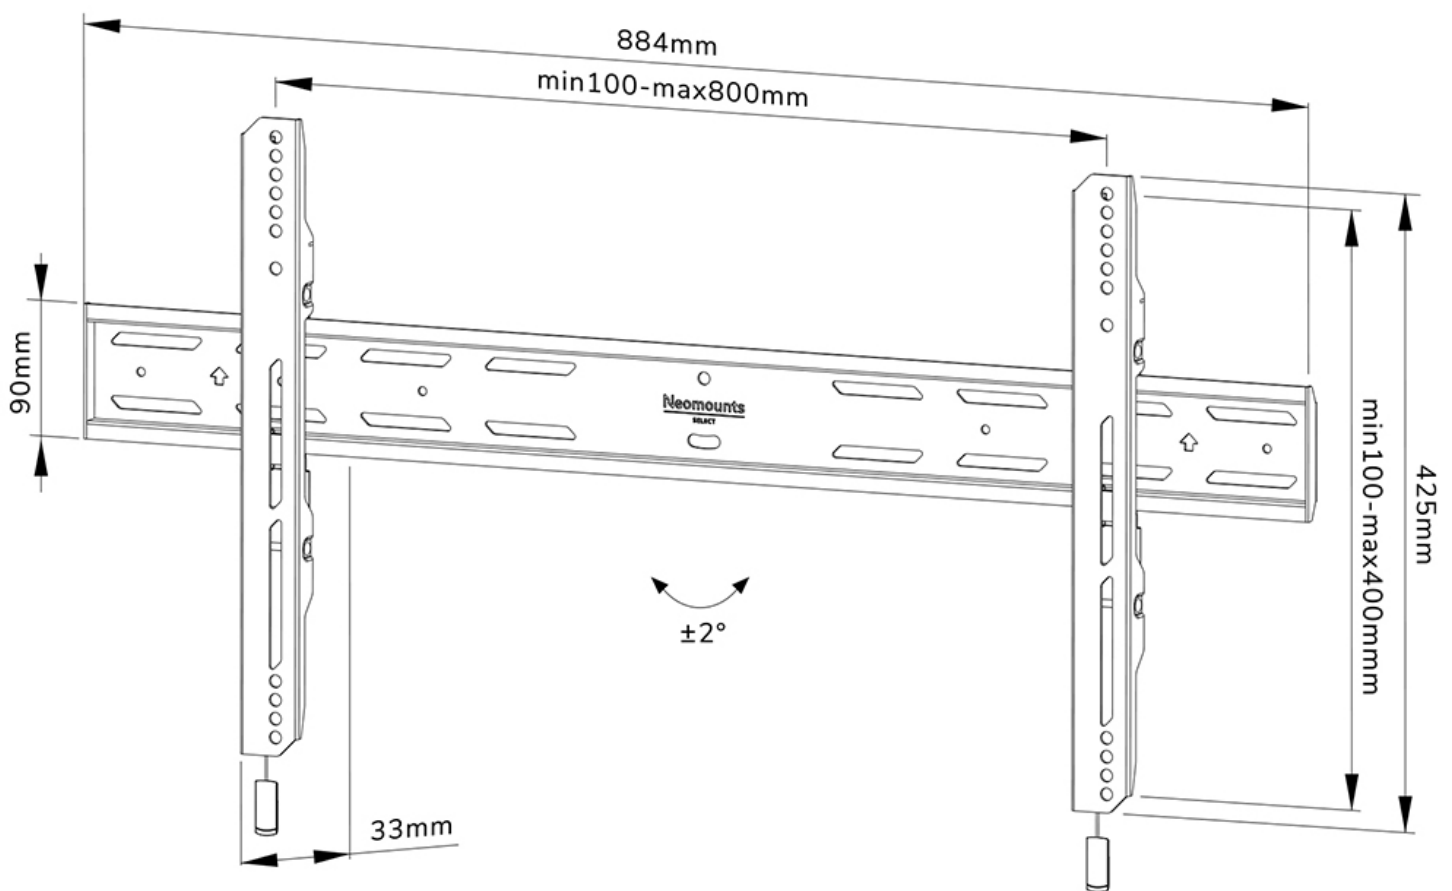

WL30S-850BL18

NEOMOUNTS SELECT TV-WANDHALTERUNG

Neomounts