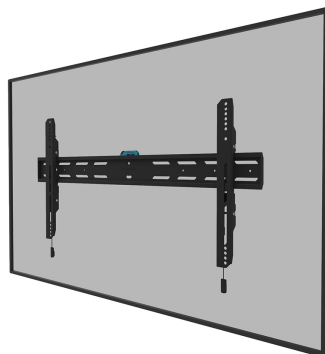

WL30S-850BL18

NEOMOUNTS SELECT TV-WANDHALTERUNG

TECHNISCHE DATEN

ALLGEMEIN

Min. Bildschirmgröße*	43 inch
Max. Bildschirmgröße*	98 inch
Min. Gewicht	0 kg (pro Bildschirm)
Max. Gewicht	100 kg (pro Bildschirm)
Bildschirme	1
VESA-Muster	100x100 mm 100x150 mm 100x200 mm 120x120 mm 200x100 mm 200x200 mm 200x300 mm 200x400 mm 300x100 mm 300x200 mm 300x300 mm 350x350 mm 400x200 mm 400x300 mm 400x400 mm 440x400 mm 500x400 mm 600x200 mm 600x300 mm 600x400 mm 680x300 mm 800x200 mm 800x400 mm
VESA-Minimum	100x100 mm
VESA-Maximum	800x400 mm
Abstand zur Wand	3,3 cm

FUNKTIONALITÄT

Typ	Fixiert
Höhe	42,5 cm
Breite	88,4 cm
Tiefe	3,3 cm
Anpassungstyp	Feinjustierung
Abschließbar	Abschließbar - Schloss inklusive

INFORMATIONEN

Farbe	Schwarz
Hauptmaterial	Stahl
Garantie	5 Jahre
EAN code	8717371448882

Neomounts

Neomounts

Neomounts Select WL30S-850BL18 feste Wandhalterung für 43-98" Bildschirme - Schwarz

Die Neomounts Select WL30S-850BL18 ist eine feste Wandhalterung für Flachbildschirme bis 98" und einer maximalen Belastbarkeit von 100 kg. Für die optimale Montage bietet die WL30S-850BL18 die Möglichkeit der Nivellierung.

Der WL30S-850BL18 hat eine Tiefe von 3,3 cm und eignet sich für Bildschirme mit VESA-Lochmuster 100x100 bis 800x400mm. Die Wandhalterung kann mit der mitgelieferten Anti-Diebstahl-Schraube oder einem Vorhängeschloss (nicht im Lieferumfang enthalten) verriegelt werden.