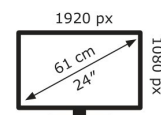

ASUS

MB249C

14 kWh/1000h

2019/2013

Technische Daten MB249C

Bildschirm	
Bildschirmdiagonale:	60,5 cm (23.8")
Display-Auflösung:	1920 x 1080 Pixel
Natives Seitenverhältnis:	16:9
Bildschirmtechnologie:	LED
Touchscreen:	Nein
HD-Typ:	Full HD
Panel-Typ:	IPS
Bildschirmform:	Flach
Kontrastverhältnis:	1000:1
Maximale Bildwiederholrate:	75 Hz
Anzahl der Farben des Displays:	16,7 Millionen Farben
Typ der Hintergrundbeleuchtung:	LED
Helligkeit (typisch):	250 cd/m ²
Reaktionszeit:	5 ms
Blendfreier Bildschirm:	Ja
Bildwinkel, horizontal:	178°
Bildwinkel, vertikal:	178°
Pixel Abstand:	0,2745 x 0,2745 mm
Sichtbare Größe (horizontal):	52,7 cm
Sichtbare Größe (vertikal):	29,6 cm
Digital horizontale Frequenz:	24 – 84 kHz
Digital vertikale Frequenz:	48 – 75 Hz

Gleichstrom-Anschluss (DC):	Ja
-----------------------------	----

Gewicht und Abmessungen	
Gerätebreite (inkl. Fuß):	539,3 mm
Gerätetiefe (inkl. Fuß):	302,2 mm
Gerätehöhe (inkl. Fuß):	711,4 mm
Gewicht (mit Ständer):	4,84 kg
Breite (ohne Standfuß):	539,3 mm
Tiefe (ohne Standfuß):	23,6 mm
Höhe (ohne Standfuß):	346,3 mm
Gewicht (ohne Ständer):	2,85 kg

Verpackungsdaten	
Verpackungsbreite:	600 mm
Verpackungstiefe:	124 mm
Verpackungshöhe:	426 mm
Paketgewicht:	7,6 kg
Verpackungsart:	Box

Ergonomie	
VESA-Halterung:	Ja
Kabelsperr-Slot:	Ja
Höhenverstellung:	Ja
Panel-Montage-Schnittstelle:	100 x 100 mm
Wandmontage:	Ja
Slot-Typ Kabelsperr:	Kensington
Höheneinstellung:	18 cm