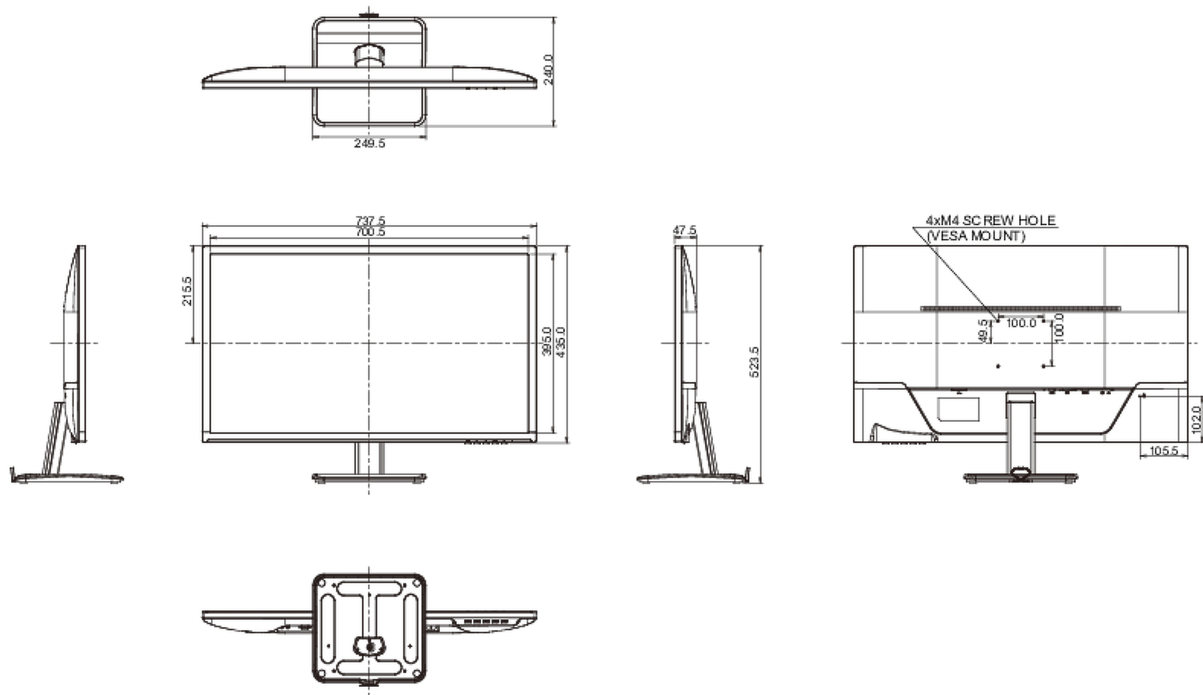

## 08 ABMESSUNGEN / GEWICHT

Produkt Abmessungen B x H x T	737.5 x 523.5 x 240mm
Gewicht (ohne Verpackung)	7kg
EAN code	4948570114573