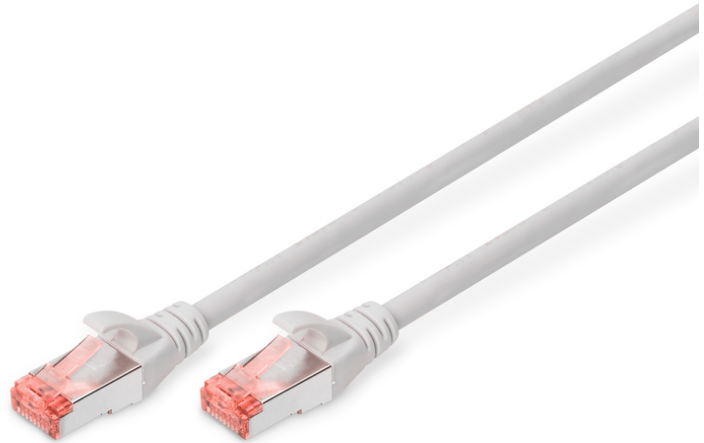

DIGITUS CAT 6 S/FTP Patchkabel

DK-1644-0025
EAN 4016032321477

CAT 6 S-FTP Patchkabel, Cu, LSZH AWG 27/7, Länge 0,25 m, Farbe Grau

Die DIGITUS® Kategorie 6 Klasse E Patchkabel werden hergestellt und getestet nach dem ISO/IEC 11801 und DIN EN 50173 CAT 6 Standard. Sie garantieren, dass die Kabelinstallation der ISO & EN Channel Spezifikation entspricht und bieten eine hervorragende Leistung in der DIGITUS® CAT 6 Verkabelung. Die Leistung wurde bis 250 MHz getestet, inklusive Leistungseigenschaften wie beispielsweise dem Nahbereichsprechen („NEXT“). Die DIGITUS® Patchkabel wurden speziell entwickelt um allen Ansprüchen in den verschiedenen Anwendungsbereichen in vollem Umfang gerecht zu werden. Jedes Kabel ist mit einer angespritzten Knickschutztülle mit Zugentlastung ausgestattet. Außerdem besitzt die Tülle einen Rasthebelschutz, welcher das Verhaken der Kabel sowie das Abbrechen des Rasthebels vom Stecker verhindert. Eine einfache Identifizierung der Kategorie 6 wird durch die rote Einfärbung der Stecker ermöglicht.

Zukunftsorientierte Standards und High-End Qualität für Ihr Netzwerk.

- 2x RJ45-Stecker (8P8C)
- Hauben mit Knickschutz, Zugentlastung und Rasthebelschutz
- Längenbezeichnung auf den Hauben
- Innenleiter: Kupfer (Cu)
- Slim Version: nein
- Länge: 0,25 m
- Anschluss 1: Modular RJ45 (8/8) Stecker
- Anschluss 2: Modular RJ45 (8/8) Stecker
- Kategorie: CAT 6
- Verpackung: DIGITUS Polybag
- Farbe: grau
- Belegung: 1:1
- Mantel: LSOH
- Schirmung: S-FTP, Paare in Metallfolie und Geflecht geschirmt
- Kabelaufbau: 4 x 2 AWG 27/7, Twisted Pair