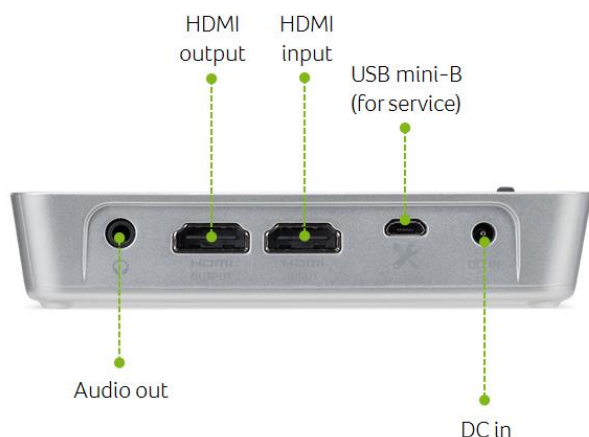

Built-in Battery

Built-in Speaker

LED Lamp Life

Produkt-Spezifikationen

Bezeichnung	Acer C101i – Artikelnr.: MR.JQ411.001 – EAN: 4713883409636 – Modell: KWV1701	
Projektionstechnologie	DLP® 0,3" DMD Chip mit RGB PhlatLight® LED Technik	
Auflösung	Native FWVGA (854 x 480px) Komprimiert: 1080p (1.920 x 1.080px)	
Computer Kompatibilität	IBM PC und kompatible, Apple Macintosh, iMac, und VESA Standards 1080p (1,920 x 1,080) bis S VGA (800 x 600)	
Video Kompatibilität	HDTV (720p, 1080i, 1080p), EDTV (480p, 576p), SDTV (480i, 576i)	
Seitenverhältnis	16:9 (Native), umschaltbar auf 4:3	
Kontrast	1.200:1	
Farbdarstellung	16,7 Millionen Farben	
Helligkeit	150 ANSI Lumens (Standard), 75 ANSI Lumens (ECO)	
Projektionslinse	F = 2,4, f = 9,10mm; manueller Focus	
Projektionsgröße (Diagonale)	51cm - 254cm; Projektionssimulation: http://www.acer.de/ac/de/DE/content/acer-projection-calculator	
Projektionsabstände	0,6m - 3,0m; 64" @ 2m (1.40:1)	
Horizontal- / Vertikalfrequenz	32,2k Hz / 50 - 60 Hz	
Projektions-Modi	Front-Projektion	
Lampentyp	RGB LEDs	
Lampenlebensdauer max.	Bis zu 20.000 Stunden (Standard), 30.000 Stunden (ECO Mode)	
Audio	1x 1 Watt Stereo Lautsprecher	
Gewicht / inkl. Verpackung	265g; Versandgewicht: 950g inkl. Zubehör und Verpackung	
Abmessungen / Verpackung	118 x 121 x 26 mm / Verpackungsmaße: 233 x 175 x 63 mm	
Stromversorgung	12V über ein 24W externes Netzteil (100-240V Selbstumschaltendes Netzteil auf 12V DC)	
Stromverbrauch	Max. 32 Watt im Betrieb, 8,5 Watt und < 0,5 Watt in Bereitschaft	
Umgebungstemperatur/ Luftfeuchte	5°C - 35°C / 41°F - 95°F; 20% - 80%RH	
Lüftergeräusch	33 dBA (Standard), 33 dBA (ECO Mode)	
Gleichmäßigkeit	90%	
Anschlüsse	Eingänge: • 1x HDMI 1.4a Anschluss	Schnittstellen / Ausgänge: • 1x HDMI 1.4a Out • 1x 3,5mm Audio Out • 1x USB B Mini (Service)
Besonderheiten	3.700mAh Li-Ion Akku für bis zu 2 Std. Filmgenuss (im ECO Mode), Integriertes Wifi zur kabellosen Übertragung von Videos, Bildern, Dokumenten etc.	
Mitgeliefertes Zubehör	24 Watt Netzteil, Austauschbare Netzteilstecker, gedruckte Schnellstartanleitung, Stativ	
Herstellergarantie	2 Jahre PickUp-Service Deutschland, 5 Jahre auf den DLPCChip	