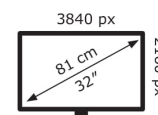

ASUS

PA32UCG

60 kWh/1000h

2019/2013

Technische Daten ProArt PA32UCG-K

Bildschirm	
Bildschirmdiagonale:	81,3 cm (32 Zoll)
Bildschirmauflösung:	3840 x 2160 Pixel
Natives Seitenverhältnis:	16:9
Panel-Typ:	IPS
HD-Typ:	4K Ultra HD
Bildschirmtechnologie:	LED
Bildschirmform:	Flach
Kontrastverhältnis:	1000:1
Maximale Bildwiederholrate:	120 Hz
Anzahl der Farben des Displays:	1,073 Milliarden Farben
Helligkeit (typisch):	1000 cd/m ²
Reaktionszeit:	5 ms
Display-Oberfläche:	Matt
Blendfreier Bildschirm:	Ja
Unterstützte Grafik-Auflösungen:	1920 x 1080 (HD 1080), 2560 x 1440, 3840 x 2160
Unterstützte Video-Modi:	1080p, 1440p, 2160p
Seitenverhältnis:	4:3, 16:9
Kontrastverhältnis (dynamisch):	1000000:1
Dynamisches Kontrastverhältnis Marketingbezeichnung:	SmartContrast
Blickwinkel, horizontal:	178°
Blickwinkel, vertikal:	178°
Pixel Abstand:	0,1845 x 0,1845 mm
High Dynamic Range Video Unterstützung:	Ja
Technologie mit hohem Dynamikbereich (HDR):	Dolby Vision, High Dynamic Range 10 (HDR10), Hybrid Log-Gamma (HLG)
RGB-Farbraum:	sRGB
sRGB Abdeckung (klassisch):	100%
Adobe RGB-Abdeckung:	99,5%

DVI Anschluss:	Nein
Anzahl HDMI-Anschlüsse:	3
HDMI-Version:	2.0/2.1
Audioanschlüsse:	Nein
Kopfhörerausgänge:	1
Kopfhörer-Konnektivität:	3,5 mm
Typ Ladeanschluss:	USB Typ-C

Gewicht und Abmessungen	
Gerätebreite (inkl. Fuß):	727 mm
Gerätetiefe (inkl. Fuß):	240 mm
Gerätehöhe (inkl. Fuß):	470 mm
Gewicht (mit Ständer):	14,6 kg
Breite (ohne Standfuß):	72,7 cm
Tiefe (ohne Standfuß):	9,3 cm
Höhe (ohne Standfuß):	42,6 cm
Gewicht (ohne Ständer):	9,7 kg

Verpackungsdaten	
Ständer enthalten:	Ja
Verpackungsbreite:	923 mm
Verpackungstiefe:	386 mm
Verpackungshöhe:	525 mm
Paketgewicht:	19,8 kg
Verpackungsart:	Box

Ergonomie	
VESA-Halterung:	Ja
Kabelsperr-Slot:	Ja

Höhenverstellung:	Ja
Panel-Montage-Schnittstelle:	100 x 100 mm
Slot-Typ Kabelsperre:	Kensington
Höheneinstellung:	13 cm
Pivot:	Ja
Pivot Winkel:	-90 – 90°
Schwenkbar:	Ja
Schwenkwinkelbereich:	-90 – 90°
kipubar:	Ja