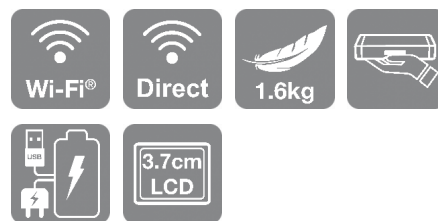

DATENBLATT

PRODUKTMERKMALE

- **Mobiles Drucken**
  Leichtes, kompaktes Design
- **Wiederaufladbarer Akku**
  Aufladbar über einen beliebigen USB-Anschluss oder mit dem im Lieferumfang enthaltenen Netzteil
- **Wi-Fi und Wi-Fi Direct**
  Kabelloses Drucken von überall
- **Hochwertige Ergebnisse**
  Pigmenttinten für optimale Ergebnisse
- **Benutzerfreundlich**
  Stressfrei dank spielend einfacher Einrichtung