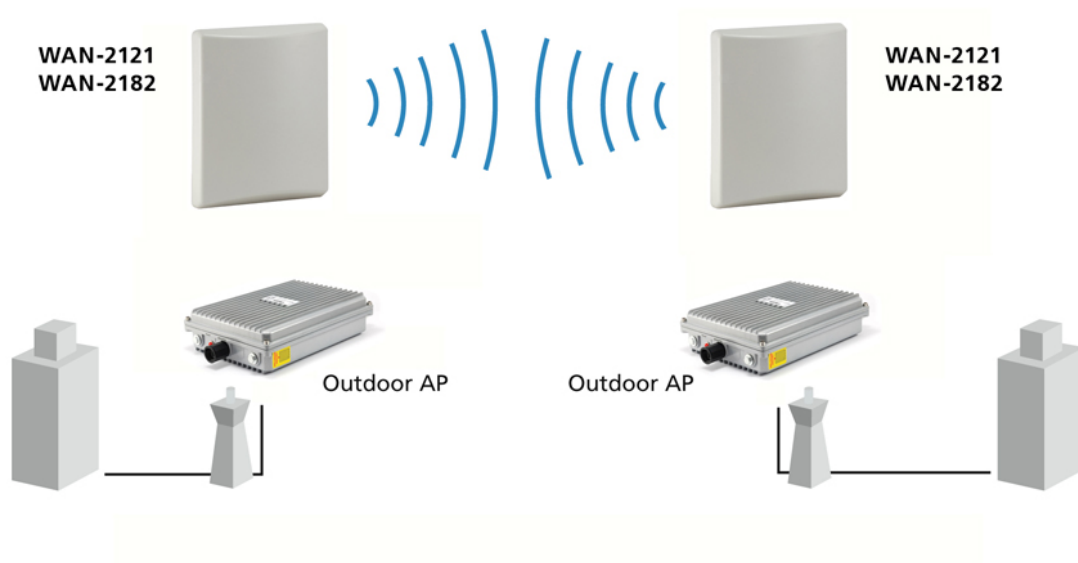

Frequenz:
2.4GHz

Environment

Temperatur bei Betrieb (°C):
-30°C ~ +60°C

Luftfeuchtigkeit bei Betrieb:
95% @ 55°C

Abmessungen

Abmessungen (W x D x H mm):
330*295*35 mm

Gewicht:
1044g

Zuverlässigkeit

maximale Windgeschwindigkeit:
50m/s

Diagramm

Order Information

WAN-2182

Package Contents

WAN-2182
Stangenmontageset
Quick Installation Guide