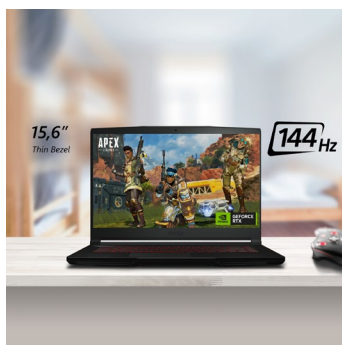

## GF63 Thin – Gaming-Power im schlanken Design

Der Thin GF63 punktet mit elegantem Stil und extra portablem Format. Bei Games und Multimedia-Anwendungen zeigt der Gaming-Laptop seine Stärken, wenn hohe Performance gefragt ist. Das schlanke und leichte Gehäuse steht für einen stilsicheren Auftritt und ist bequem überall mit dabei. Der besondere Look besticht durch hochwertiges gebürstetes Aluminium und wirkt absolut edel. Der performante Intel® Core™ i5 Prozessor und die starke GeForce RTX™ Grafik sorgen auch bei den neuesten Games für rasanten Spielspaß. Für blitzschnelle System- und Programmstarts steht das SSD-Systemlaufwerk mit PCI-Express-Anbindung. Die Gaming-Tastatur ist ein Blickfang mit ihrer stylischen roten Hintergrundbeleuchtung. Das starke Soundsystem und der Kopfhörerausgang in Hi-Res-Audio-Qualität bringen das Spiel- und Filmerlebnis auch klanglich in Fahrt.

- Intel® Core™ i5 Prozessor der 12. Generation
- Ohne Betriebssystem für individuelle Konfiguration
- Starke NVIDIA® GeForce RTX™ 3050 Grafik
- 15,6" Full-HD-Gaming-Bildschirm mit 144 Hz
- Rot beleuchtete Gaming-Tastatur
- Schnelles PCIe SSD-Systemlaufwerk
- WLAN nach Wi-Fi-6-Standard
- Extra schlankes und leichtes Gehäuse
- Cover und Tastaturseite aus Aluminium
- Aufrüstbar mit extra 2,5" Festplatte

### GAMING BEGINNT HIER

Der Thin GF63 punktet mit elegantem Stil, Top-Technik und knackigem Preis. Bei Games und Multimedia-Anwendungen zeigt der Gaming-Laptop seine Stärken, wenn hohe Performance gefragt ist. Das schlanke und leichte Gehäuse steht für einen stilsicheren Auftritt und ist bequem überall mit dabei.

### ZEIGE DEINEN STYLE

Das Design des Laptops sorgt für einen stilsicheren Auftritt. Die Performance-Komponenten sind verpackt in einem schlanken Aluminium-Gehäuse, das die Blicke auf sich zieht. Der 144-Hz-Full-HD-Bildschirm mit extra dünnem Bildrand begeistert Gamer und trägt zusätzlich zum exklusiven Look bei.