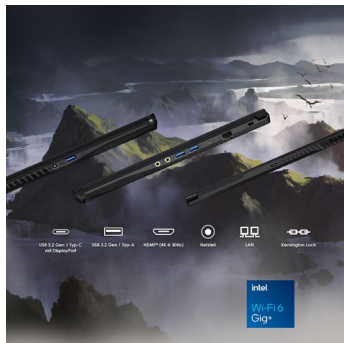

MODERNE KONNEKTIVITÄT

Das Schnittstellenangebot sorgt für beste Verbindung zu Peripheriegeräten. Per HDMI™ und über den DisplayPort-kompatiblen USB-C-Port lassen sich externe Monitore im MatrixDisplay-Modus anschließen. Gbit-LAN ist ebenso mit an Bord wie schnelles Wi-Fi 6 Funknetzwerk.