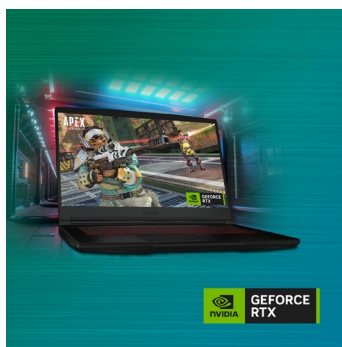

ULTIMATIVER KRAFTSCHUB

Die Grafikprozessoren der GeForce RTX™ 30-Serie von NVIDIA® liefern einen ultimativen Leistungsschub mit Ampere, der RTX-Architektur der 2. Generation. RT- und Tensor-Recheneinheiten und Streaming-Multiprozessoren sind Grundlage für die realistischste Raytracing-Grafik und leistungssteigernde KI-Funktionen.