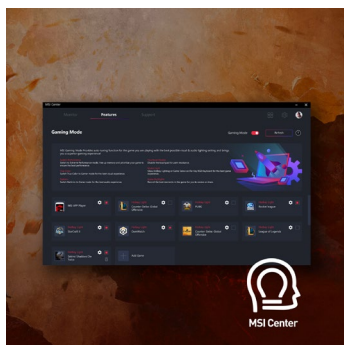

VOLLE KONTROLLE

»MSI Center« ist die umfassende App zur System-Kontrolle, Steuerung und Optimierung. Dank modularem Aufbau lässt sich die Funktionalität perfekt mit den individuellen Anforderungen abstimmen.