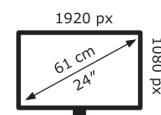

VA24DCP

EAN 4711081074489

Produkt Nummer 90LM0545-B02370

- 60,45cm (23,8 Zoll) Full HD (1920×1080), IPS-Display mit LED-Hintergrundbeleuchtung und weitem Betrachtungswinkel von 178°
- Eine Bildwiederholrate von bis zu 75Hz mit Adaptive-Sync/FreeSync-Technologie verhindert Nachzieheffekte und sorgt für eine scharfe, kristallklare Videowiedergabe
- USB-C unterstützt die Übertragung von DisplayPort-Signalen und Power Delivery mit 65W über ein einziges Kabel.
- Kompatibel mit VESA-Wandhalterungen für mehr Platz auf dem Schreibtisch
- ASUS Eye-Care-Monitore verfügen über die vom TÜV Rheinland zertifizierten Flicker-Free- und Low-Blue-Light-Technologien für eine besonders angenehme Nutzung

14 kWh/1000h

2019/2013