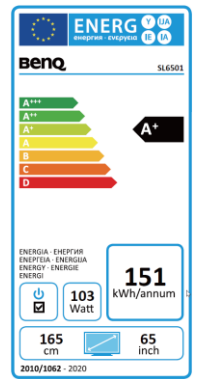

Datenblatt

BenQ SL6501

Large Format Display

- Full HD 1920 x 1080
- Slim Design
- Helligkeit 450 cd/m²
- Android 5.1.1 OS System
- DP und DVI Daisy Chain

Modell : SL6501

Art. Nr. / EAN Code : 9H.F52PT.RA2 / 471 8755 07068 6

Panel	Typ : 165,1 cm / 65" Wide TFT IPS-Technologie Panel Physikalische Auflösung : 1920 x 1080 Full HD / 16:9 Panel / Pixelabstand : 10 Bit / 0,630 mm Max. Farben : 16,7 Mio. Hintergrundbeleuchtung : Edge LED Betrachtungswinkel H / V : 178° / 178° Kontrast (statisch) : 1300:1 Helligkeit : 450 cd/m² Reaktionszeit : 10 ms
Ein- / Ausgänge	Eingänge : Power AC, HDMI 2x, DVI-I in, DP in, RS232 in, RJ45 in, USB (Typ A), micro USB, IR in Ausgänge : Audio Line out (3.5 mm), DVI out, RS232 out, DP out, IR out
Software	Multiple Display Kontrolle (MDA) : unterstützte Betriebssysteme: WinXP 32 bit, WinVista 32/64 bit SP2, Windows 7 32/64 bit Bedienelemente Rückseite : Ein/Aus -Schalter, 6 Tasten OSD, Standby Taste Funktionen : Image Setting, Source / Volume Control, DP und DVI Daisy Chain, RS232 Control Daisy Chain, OSD rotation (clockwise), ID Setting, Sharpness Enhancement, Proof of Image Retention, Picture in Picture, Picture by Picture, DVI-HDCP, HDMI-HDCP, HDMI-MHL, Scheduling, Total turn-on time, Internal Temperature Sensor, Multiple Display Administrator
Extras	Integrierte Lautsprecher : 10W x 2 Halterung Lochabstand : 400 x 400 mm Betriebsdauer Stunden/Tage : 24/7 Aufhängungsrichtung : Quer- / Hochformat Speicher : 16 GB
Energie	Netzadapter : Externes Netzteil Betriebsspannung : 100 ~ 240 VAC ; 50 / 60 Hz Leistungsaufnahme (max.) : tbd Stromsparmodus : < 0,5 W
Zertifizierungen	Sicherheit : CE
Umgebung	Betrieb : + 0 ~ +40°C ; 20 ~ 80% Luftfeuchtigkeit Lagerung : -20 ~ +60°C ; 5 ~ 95% Luftfeuchtigkeit
Eigenschaften	Gewicht netto : 30 kg Gehäusefarbe / Material : Schwarz Rahmenbreite : 9,5 mm (links / rechts / oben) ; 15,6 mm (unten) Größe (B x H x T) : 1452 x 833 x 64 mm Mitgeliefertes Zubehör : Quick Start Guide, Netz- / HDMI- / VGA- Kabel, Bedienungsanleitung (elektronisch), Fernbedienung

Garantie und Service : 3 Jahre vor Ort-Austausch-Service

Änderungen vorbehalten

Letzte Änderung am 28.08.2018

Aktuelle Datenblätter unter: www.BenQ.de, www.BenQ.at und www.BenQ.ch

BenQ Deutschland GmbH, Essener Straße 5, 46047 Oberhausen

BenQ Deutschland GmbH, Niederlassung Österreich, Wehlstraße 27b/Stg. 2 DG/ Top5, 1200 Wien

BenQ Deutschland GmbH, Oberhausen, Zweigniederlassung Baden, Täferstrasse 32, 5405 Baden-Dättwil