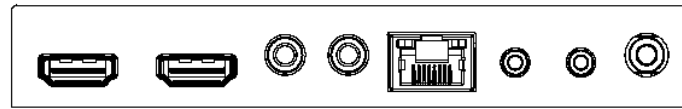

Datenblatt

Ein- und Ausgänge

1 2

- 1 AC SWITCH
  Switch the main power on / off
- 2 AC IN
  AC power input from the wall outlet

3 4 5 6 7 8 9 10

- 3 HDMI IN/4 HDMI2 IN
  HDMI video/audio input
- 5 IR IN/6 IR OUT
  IR signal input/ output for the loop-through function
- 7 RJ-45
  LAN control function for the use of remote control signal from control center
- 8 RS232 IN / 9 RS232 OUT
  RS232 network input / output for the loop-through function
- 10 Audio OUT
  Audio output to external AV device

11

- 11 Security Lock
  Used for security and theft prevention