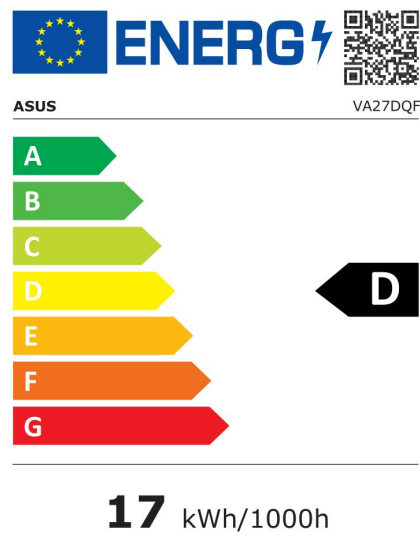

VA27DQF

EAN 4711387141496

Produkt Nummer 90LM06H1-B03370

- 27-Zoll Full HD (1920×1080) rahmenloses Design mit IPS-Panel mit 178° weitem Betrachtungswinkel
- SmoothMotion 100Hz Bildwiederholrate und 1ms MPRT liefern ein nahtloses visuelles Erlebnis ohne Tearing durch die Aktivierung von VRR (variable Bildwiederholrate)
- Umfangreiche Anschlussmöglichkeiten mit HDMI und DisplayPort sowie Kopfhöreranschluss
- VESA-Wandmontage, um Platz auf dem Schreibtisch zu sparen
- ASUS Eye Care Monitore verfügen über TÜV Rheinland-zertifizierte Flicker-Free- und Blaulichtfilter-Technologien, um ein angenehmes Betrachtungserlebnis zu gewährleisten

2019/2013

Technische Daten VA27DQF

Bildschirm	
Bildschirmdiagonale:	68,6 cm (27")
Display-Auflösung:	1920 x 1080 Pixel
Natives Seitenverhältnis:	16:9
Bildschirmtechnologie:	LCD
Touchscreen:	Nein
HD-Typ:	Full HD
Panel-Typ:	IPS
Bildschirmform:	Flach
Kontrastverhältnis:	1300:1
Maximale Bildwiederholrate:	100 Hz
Anzahl der Farben des Displays:	16,7 Millionen Farben
Typ der Hintergrundbeleuchtung:	LED
Helligkeit (typisch):	250 cd/m ²
Reaktionszeit:	1 ms
Display-Oberfläche:	Matt
Bildwinkel, horizontal:	178°
Bildwinkel, vertikal:	178°
Sichtbare Größe (horizontal):	59,8 cm
Sichtbare Größe (vertikal):	33,6 cm
Digital horizontale Frequenz:	30 – 110 kHz
Digital vertikale Frequenz:	48 – 100 Hz
Bildschirmdiagonale (cm):	69 cm

Leistung	
Energieeffizienzklasse (SDR):	D
Energieeffizienzklasse (HDR):	Nicht verfügbar
Energieverbrauch (SDR) pro 1.000 Stunden:	17 kWh
Stromverbrauch (Standardbetrieb):	17 W
Stromverbrauch (Standby):	0,5 W
Stromverbrauch (aus):	0,3 W
Stromverbrauch (PowerSave):	0,5 W
AC Eingangsspannung:	100 – 240 V
AC Eingangsfrequenz:	50/60 Hz
Energieeffizienzkala:	A bis G