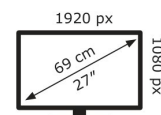

VA27DQF

EAN 4711387141496

Produkt Nummer 90LM06H1-B03370

- 27-Zoll Full HD (1920×1080) rahmenloses Design mit IPS-Panel mit 178° weitem Betrachtungswinkel
- SmoothMotion 100Hz Bildwiederholrate und 1ms MPRT liefern ein nahtloses visuelles Erlebnis ohne Tearing durch die Aktivierung von VRR (variable Bildwiederholrate)
- Umfangreiche Anschlussmöglichkeiten mit HDMI und DisplayPort sowie Kopfhöreranschluss
- VESA-Wandmontage, um Platz auf dem Schreibtisch zu sparen
- ASUS Eye Care Monitore verfügen über TÜV Rheinland-zertifizierte Flicker-Free- und Blaulichtfilter-Technologien, um ein angenehmes Betrachtungserlebnis zu gewährleisten

2019/2013

Technische Daten VA27DQF

Bildschirm	
Bildschirmdiagonale:	68,6 cm (27")
Display-Auflösung:	1920 x 1080 Pixel
Natives Seitenverhältnis:	16:9
Bildschirmtechnologie:	LCD
Touchscreen:	Nein
HD-Typ:	Full HD
Panel-Typ:	IPS
Bildschirmform:	Flach
Kontrastverhältnis:	1300:1
Maximale Bildwiederholrate:	100 Hz
Anzahl der Farben des Displays:	16,7 Millionen Farben
Typ der Hintergrundbeleuchtung:	LED
Helligkeit (typisch):	250 cd/m ²
Reaktionszeit:	1 ms
Display-Oberfläche:	Matt
Bildwinkel, horizontal:	178°
Bildwinkel, vertikal:	178°
Sichtbare Größe (horizontal):	59,8 cm
Sichtbare Größe (vertikal):	33,6 cm
Digital horizontale Frequenz:	30 – 110 kHz
Digital vertikale Frequenz:	48 – 100 Hz
Bildschirmdiagonale (cm):	69 cm

Gewicht und Abmessungen	
Gerätebreite (inkl. Fuß):	612 mm
Gerätetiefe (inkl. Fuß):	215 mm

Gerätehöhe (inkl. Fuß):	432 mm
Gewicht (mit Ständer):	4,6 kg
Breite (ohne Standfuß):	612 mm
Tiefe (ohne Standfuß):	54 mm
Höhe (ohne Standfuß):	365 mm
Gewicht (ohne Ständer):	4,3 kg

Verpackungsdaten	
Verpackungsbreite:	684 mm
Verpackungstiefe:	151 mm
Verpackungshöhe:	445 mm
Paketgewicht:	6,3 kg
Verpackungsart:	Box

Ergonomie	
VESA-Halterung:	Ja
Kabelsperr-Slot:	Ja
Höhenverstellung:	Nein
Panel-Montage-Schnittstelle:	100 x 100 mm
Wandmontage:	Ja
Slot-Typ Kabelsperr:	Kensington
Neigungswinkelbereich:	23 – -5°
Neigungsverstellung:	Ja