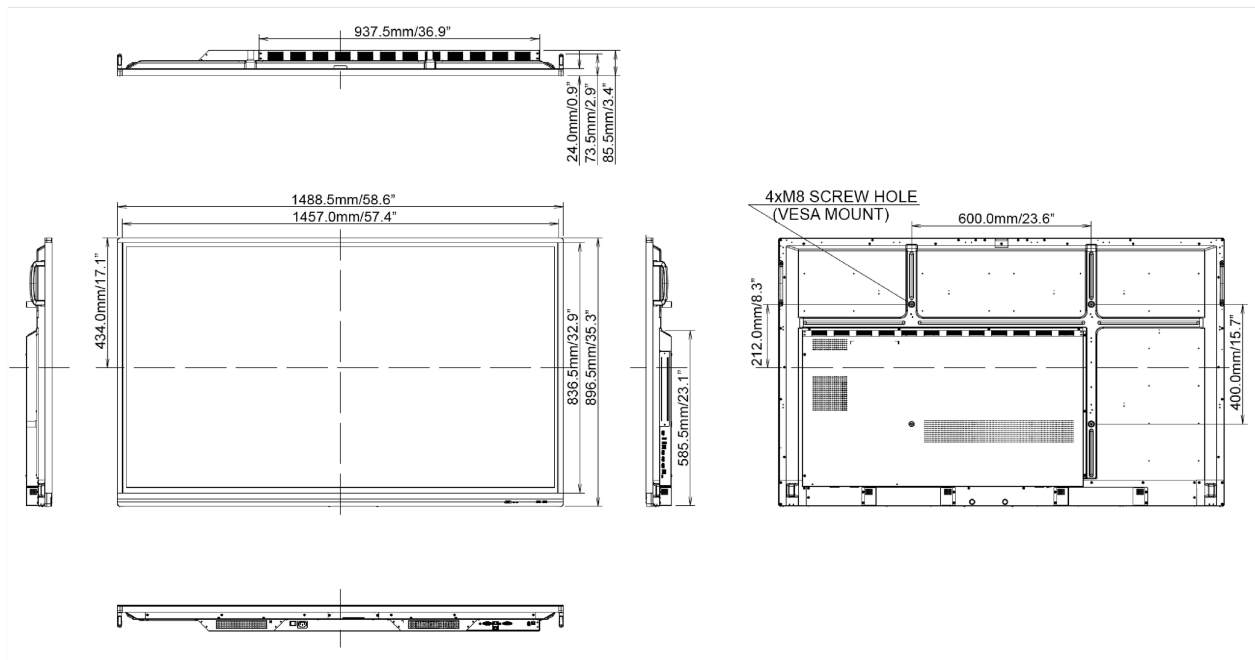

10 ABMESSUNGEN / GEWICHT

Produkt Abmessungen B x H x T	1489 x 897 x 86mm
Verpackung Abmessungen B x H x T	1620 x 1002 x 202mm
Gewicht (ohne Verpackung)	38kg
Gewicht (inkl Verpackung)	48.6kg
EAN code	4948570118434

TE6504MIS-B1AG

Alle Warenzeichen sind eingetragene Handelsmarken. Irrtum und Änderungen in den Spezifikationen vorbehalten. Alle LCD's erfüllen die ISO-9241-307:2008 Pixelfehlerklasse.

© IYAMA CORPORATION. ALL RIGHTS RESERVED