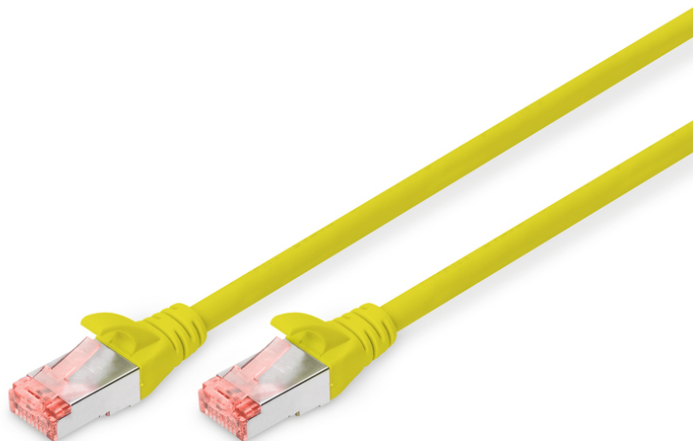

# DIGITUS CAT 6 S/FTP Patchkabel

DK-1644-070/Y  
EAN 4016032322146

## CAT 6 S-FTP Patchkabel, Cu, LSZH AWG 27/7, Länge 7 m, Farbe Gelb

Die DIGITUS® Kategorie 6 Klasse E Patchkabel werden hergestellt und getestet nach dem ISO/IEC 11801 und DIN EN 50173 CAT 6 Standard. Sie garantieren, dass die Kabelinstallation der ISO & EN Channel Spezifikation entspricht und bieten eine hervorragende Leistung in der DIGITUS® CAT 6 Verkabelung. Die Leistung wurde bis 250 MHz getestet, inklusive Leistungseigenschaften wie beispielsweise dem Nahbereichsprechen („NEXT“). Die DIGITUS® Patchkabel wurden speziell entwickelt um allen Ansprüchen in den verschiedenen Anwendungsbereichen in vollem Umfang gerecht zu werden. Jedes Kabel ist mit einer angespritzten Knickschutztülle mit Zugentlastung ausgestattet. Außerdem besitzt die Tülle einen Rasthebelschutz, welcher das Verhaken der Kabel sowie das Abbrechen des Rasthebels vom Stecker verhindert. Eine einfache Identifizierung der Kategorie 6 wird durch die rote Einfärbung der Stecker ermöglicht.

## Zukunftsorientierte Standards und High-End Qualität für Ihr Netzwerk.

- 2x RJ45-Stecker (8P8C)
- Hauben mit Knickschutz, Zugentlastung und Rasthebelschutz
- Längenbezeichnung auf den Hauben
- Innenleiter: Kupfer (Cu)
- Slim Version: nein
- Länge: 7 m
- Anschluss 1: Modular RJ45 (8/8) Stecker
- Anschluss 2: Modular RJ45 (8/8) Stecker
- Kategorie: CAT 6
- Verpackung: DIGITUS Polybag
- Farbe: gelb
- Belegung: 1:1
- Mantel: LSZH
- Schirmung: S-FTP, Paare in Metallfolie und Geflecht geschirmt
- Kabelaufbau: 4 x 2 AWG 27/7, Twisted Pair