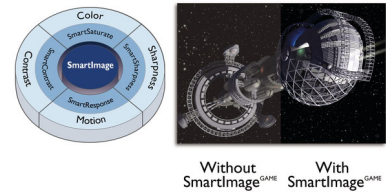

SmartImage Spielmodus

Das neue Philips Gaming Display verfügt über eine OSD-Steuerung mit Schnellzugriff (speziell auf Spieler abgestimmt) und bietet Ihnen mehrere Optionen. Der "FPS"-Modus (First Person Shooting) verbessert dunkle Bereiche in Spielen und ermöglicht Ihnen, versteckte Objekte in solchen Bereichen zu sehen. Der "Racing"-Modus stellt das Display auf die schnellste Reaktionszeit und hohe Farbwiedergabe ein, und nimmt zusätzlich Bildanpassungen vor. Der "RTS"-Modus (Real Time Strategy) verfügt über einen speziellen SmartFrame-Modus, der das Hervorheben des bestimmten Bereichs ermöglicht und Größen- und Bildänderungen erlaubt. "Gamer 1" und "Gamer 2" ermöglicht das Speichern individueller Einstellungen für unterschiedliche Spiele, um die beste Leistung sicherzustellen.