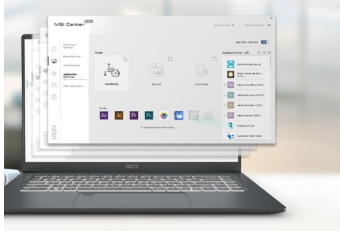

FORTSCHRITTLICHSTE KONNEKTIVITÄT

Gleich zwei Thunderbolt™ 4 Anschlüsse mit USB-4.0-Unterstützung sorgen für fortschrittlichste Konnektivität: Vom rasanten Datenaustausch mit bis zu 40 Gbit/s, über die Ansteuerung von Monitoren mit bis zu 8K-Auflösung bis hin zum universellen Anschluss des Netzteils bietet der neue Standard maximale Flexibilität und Leistung.

MSI Center Pro