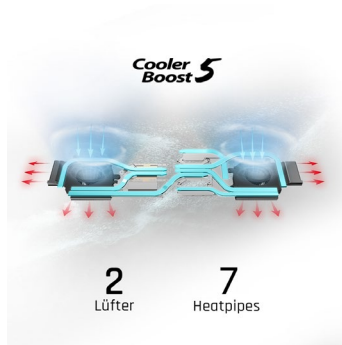

7+ hrs

7+ Stunden Akkulaufzeit

LANGE AUSDAUER

Das GF75 Thin verbindet ausgezeichnete Mobilität mit hoher Leistung. Dank der langen Akkulaufzeit von bis zu 7 Stunden punktet der Gaming-Laptop auch unterwegs und lässt seinen Besitzer selbst fernab einer Steckdose weiter produktiv bleiben.

*Getestet nach MobileMark® 2014 Standard.

STARKE UND LEISE KÜHLUNG

Für ein cooles System – selbst wenn es im Spiel heiß hergeht: Die »Cooler Boost 5« Kühlung arbeitet mit getrennten Lüftungssystemen für Prozessor und Grafikchip, Whirlwind-Blade-Lüftern und sieben Kupferheatpipes. Die starke Kühlleistung steigert die Performance bei verringerter Geräuschemission.