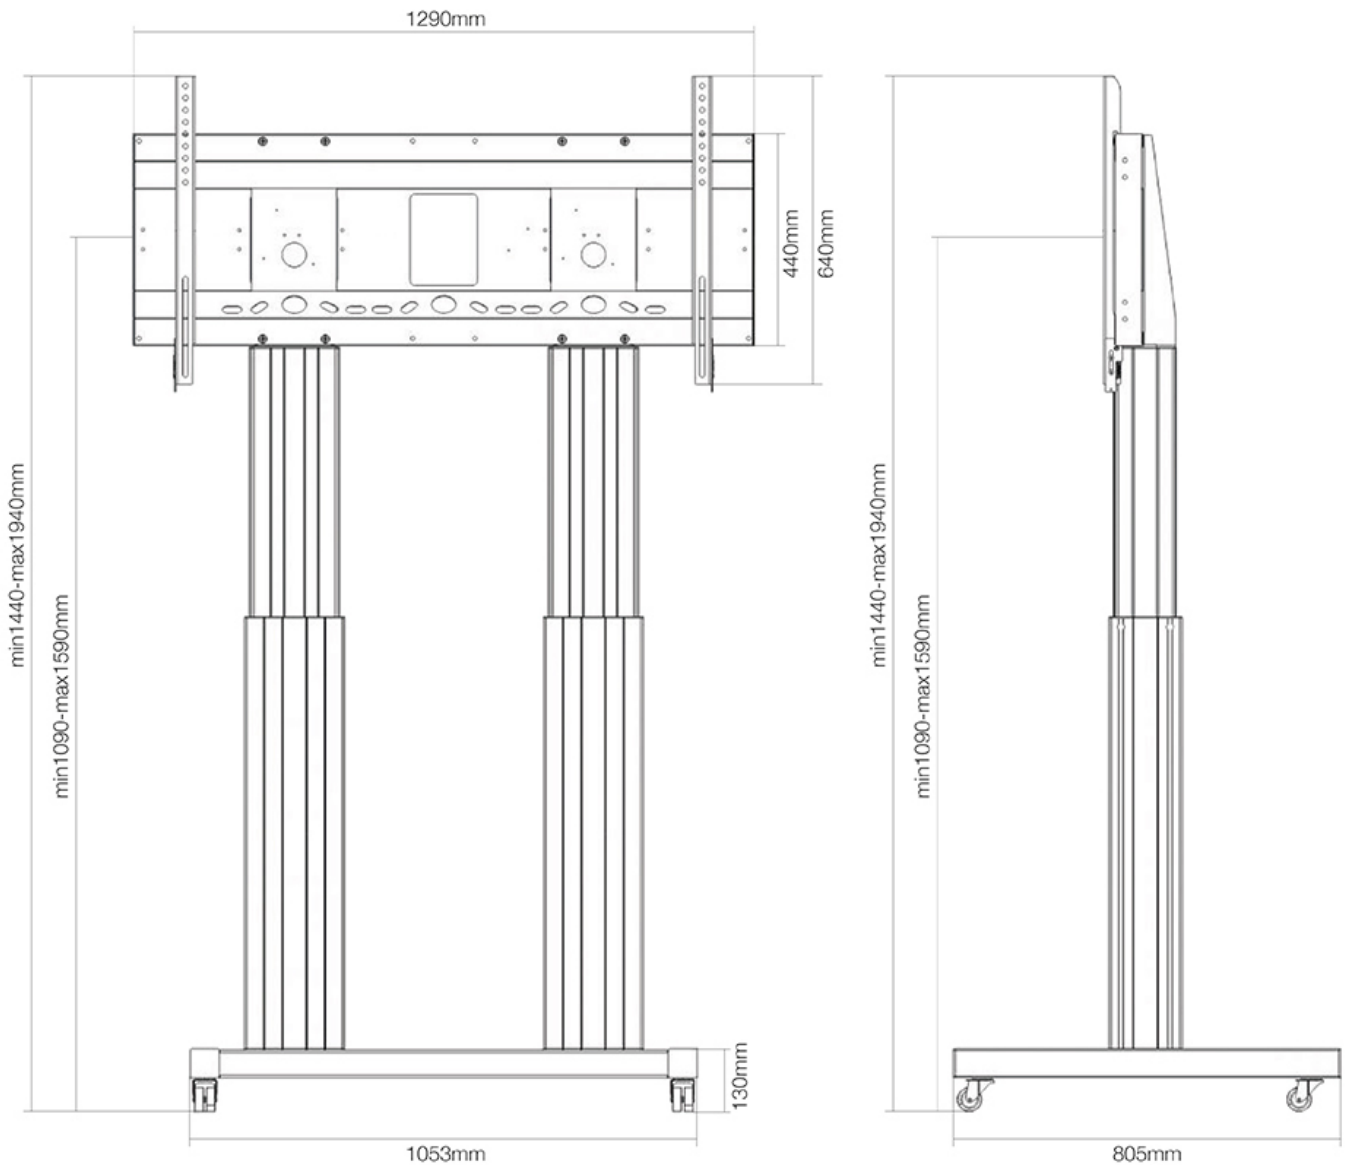

PLASMA-M2600BLACK NEOMOUNTS BY NEWSTAR MOTORISIERTER

Neomounts