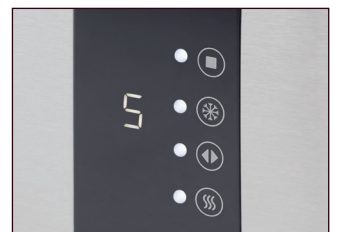

Edelstahlgehäuse

Sensor Touch-Bedienung

„Wide Slot“ – extra breite Toastschlitze (40 mm)

Auftau-/Aufwärm-/Schnellstoppfunktion

Inkl. Brötchenaufsatz und Krümelschublade

## PC-TA 1250 Toaster

Ohne Dekoration

- > 2 Scheiben-Toaster
- > Edelstahlgehäuse
- > „Wide Slot“ – extra breite Toastschlitze (40 mm) für z. B. Bagels, Toastbrötchen
- > Sensor Touch-Bedienung
- > Brötchenaufsatz (abnehmbar)
- > Auftau-/Aufwärm-/Schnellstoppfunktion (weiß beleuchtet)
- > 7 einstellbare Bräunungsstufen
- > Zentrierfunktion für gleichmäßige Bräunung
- > Automatische und manuelle Abschaltung
- > Krümelschublade
- > Kabelaufwicklung
- > Sicherer Stand durch gummierte Füße
- > 220–240 V, 50/60 Hz, 750–850 W

LED-Display (weiß beleuchtet) mit Sensor Touch-Bedienung

„Wide Slot“ – extra breite Toastschlitze (40 mm) für z. B. Bagels, Toastbrötchen

Produkt:	Artikel-Nr:	20"/40"/HQ-Container:
PC-TA 1250	501 250	1938 / 3816 / 4418
Farbe:	Artikel-EAN:	Gerät (B x H x T):
Edelstahl	4 006 160 125 016	281 x 181 x 157 mm
VE:	Exportkarton-EAN:	Verpackung (B x H x T):
2	4 006 160 555 004	308 x 236 x 190 mm