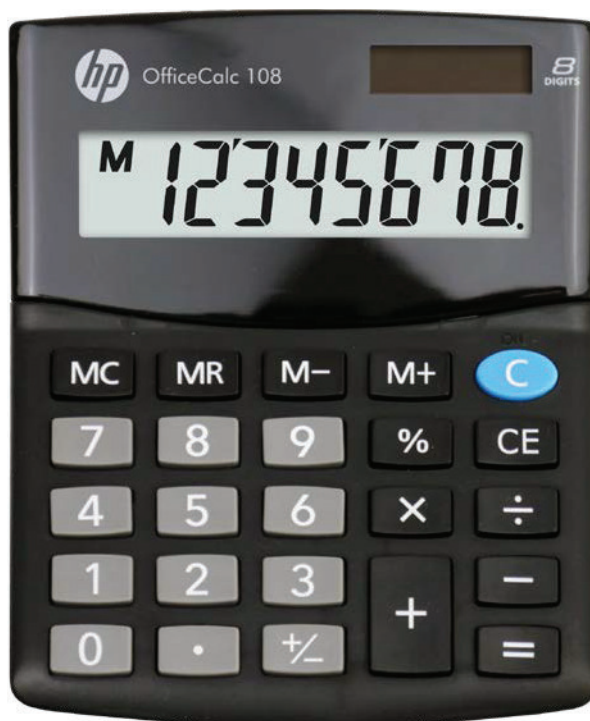

# OfficeCalc 108 Tischrechner

Der Semi-Desktop-Rechner ist eine praktische Lösung für schnelle Berechnungsanforderungen.

## Beschreibung

Display-Typ	Angewinkelt
Angezeigte Ziffern	8
Stromversorgung	Solar & Stützbatterie
Batterie-Typ	TBD
Automatische Abschaltung	✓
Tasten	Plastik
Ständer	×
Frontplatte	Plastik
Abmessungen (mm)	124 × 101 × 33
Gewicht (g)	100