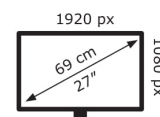

ASUS

VX279HG

21 kWh/1000h

2019/2013

Technische Daten VX279HG

| Bildschirm | |
|---------------------------------|------------------------|
| Bildschirmdiagonale: | 68,6 cm (27 Zoll) |
| Bildschirmauflösung: | 1920 x 1080 Pixel |
| Natives Seitenverhältnis: | 16:9 |
| Panel-Typ: | IPS |
| HD-Typ: | Full HD |
| Bildschirmform: | Flach |
| Kontrastverhältnis: | 1000:1 |
| Maximale Bildwiederholrate: | 75 Hz |
| Anzahl der Farben des Displays: | 16,78 Millionen Farben |
| Helligkeit (typisch): | 250 cd/m ² |
| Reaktionszeit: | 5 ms |
| Kontrastverhältnis (dynamisch): | 10000000:1 |
| Blickwinkel, horizontal: | 178° |
| Blickwinkel, vertikal: | 178° |
| 3D: | Nein |
| Sichtbare Größe (horizontal): | 59,8 cm |
| Sichtbare Größe (vertikal): | 33,6 cm |
| Digital horizontale Frequenz: | 24 – 94 kHz |
| Digital vertikale Frequenz: | 48 – 75 Hz |

| Gewicht und Abmessungen | |
|---------------------------|----------|
| Gerätebreite (inkl. Fuß): | 622,6 mm |
| Gerätetiefe (inkl. Fuß): | 210,1 mm |
| Gerätehöhe (inkl. Fuß): | 441,3 mm |
| Gewicht (mit Ständer): | 4,6 kg |

| Verpackungsdaten | |
|--------------------|--------|
| Verpackungsbreite: | 680 mm |
| Verpackungstiefe: | 119 mm |
| Verpackungshöhe: | 550 mm |
| Paketgewicht: | 7 kg |

| Ergonomie | |
|------------------------|------------|
| VESA-Halterung: | Nein |
| Kabelsperr-Slot: | Ja |
| Höhenverstellung: | Nein |
| Slot-Typ Kabelsperr: | Kensington |
| Pivot: | Nein |
| Schwenkbar: | Nein |
| kipubar: | Ja |
| Neigungswinkelbereich: | -5 – 22° |