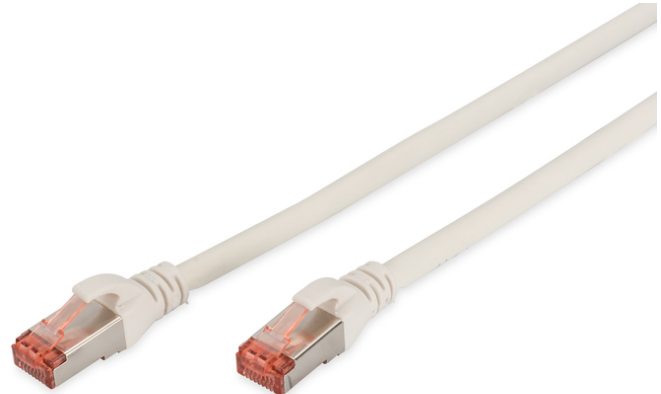

# DIGITUS CAT 6 S/FTP Patchkabel

DK-1644-020/WH  
EAN 4016032321804

## CAT 6 S-FTP Patchkabel, Cu, LSZH AWG 27/7, Länge 2 m, Farbe Weiß

Die DIGITUS® Kategorie 6 Klasse E Patchkabel werden hergestellt und getestet nach dem ISO/IEC 11801 und DIN EN 50173 CAT 6 Standard. Sie garantieren, dass die Kabelinstallation der ISO & EN Channel Spezifikation entspricht und bieten eine hervorragende Leistung in der DIGITUS® CAT 6 Verkabelung. Die Leistung wurde bis 250 MHz getestet, inklusive Leistungseigenschaften wie beispielsweise dem Nahnebensprechen („NEXT“). Die DIGITUS® Patchkabel wurden speziell entwickelt um allen Ansprüchen in den verschiedenen Anwendungsbereichen in vollem Umfang gerecht zu werden. Jedes Kabel ist mit einer angespritzten Knickschutzülle mit Zugentlastung ausgestattet. Außerdem besitzt die Tülle einen Rasthebelschutz, welcher das Verhaken der Kabel sowie das Abbrechen des Rasthebels vom Stecker verhindert. Eine einfache Identifizierung der Kategorie 6 wird durch die rote Einfärbung der Stecker ermöglicht.

## Zukunftsorientierte Standards und High-End Qualität für Ihr Netzwerk.

- 2x RJ45-Stecker (8P8C)
- Hauben mit Knickschutz, Zugentlastung und Rasthebelschutz
- Längenbezeichnung auf den Hauben
- Innenleiter: Kupfer (Cu)
- Slim Version: nein
- Länge: 2 m
- Anschluss 1: Modular RJ45 (8/8) Stecker
- Anschluss 2: Modular RJ45 (8/8) Stecker
- Kategorie: CAT 6
- Verpackung: DIGITUS Polybag
- Farbe: weiß
- Belegung: 1:1
- Mantel: LSOH
- Schirmung: S-FTP, Paare in Metallfolie und Geflecht geschirmt
- Kabelaufbau: 4 x 2 AWG 27/7, Twisted Pair