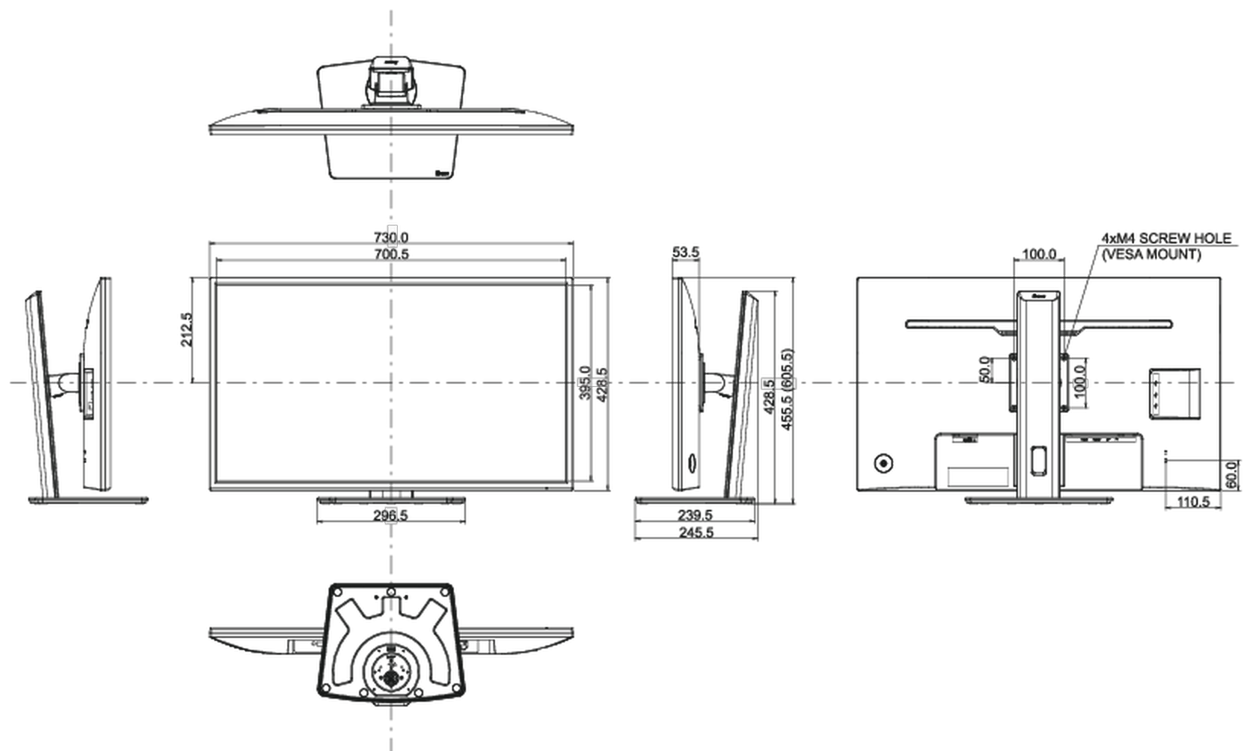

04 MECHANISCH

Verstellmöglichkeiten	Höhe, Swivel, Tilt
Höhenverstellbar	150mm
Drehwinkel	90°; 45° links; 45° rechts
Neigungswinkel	23° nach oben; 35° nach unten
VESA Halterung	100 x 100mm
Kabelmanagement	ja

05 ENTHALTENES ZUBEHÖR

Kabel	Netz, USB, HDMI, DP
Sonstige	Leitfaden zur Inbetriebnahme, Sicherheits-Hinweise

06 STROMVERWALTUNG

Netzteil	intern
Stromversorgung	AC 100 - 240V, 50/60Hz
Leistungsaufnahme	44W typisch, 0.5W Standby, 0.5W ausgeschaltet

Produkt Abmessungen B x H x T	730 x 455.5 (605.5) x 239.5mm
Gewicht (ohne Verpackung)	8.8kg
EAN code	4948570121335

Alle Warenzeichen sind eingetragene Handelsmarken. Irrtum und Änderungen in den Spezifikationen vorbehalten. Alle LCD's erfüllen die ISO-9241-307:2008 Pixelfehlerklasse.