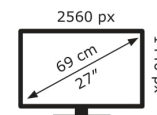

32 kWh/1000h

2019/2013

Technische Daten TUF VG27AQZ

Bildschirm	
Bildschirmdiagonale:	68,6 cm (27 Zoll)
Bildschirmauflösung:	2560 x 1440 Pixel
Natives Seitenverhältnis:	16:9
Panel-Typ:	IPS
HD-Typ:	Wide Quad HD
Bildschirmtechnologie:	LED
Bildschirmform:	Flach
Maximale Bildwiederholrate:	165 Hz
Anzahl der Farben des Displays:	16,7 Millionen Farben
Helligkeit (typisch):	350 cd/m ²
Reaktionszeit:	1 ms
Blendfreier Bildschirm:	Ja
Blickwinkel, horizontal:	178°
Blickwinkel, vertikal:	178°
Pixel Abstand:	0,233 x 0,233 mm
Sichtbare Größe (horizontal):	59,7 cm
Sichtbare Größe (vertikal):	33,6 cm
Digital horizontale Frequenz:	30 – 243 kHz
Digital vertikale Frequenz:	30 – 230 Hz
High Dynamic Range Video Unterstützung:	Ja
Technologie mit hohem Dynamikbereich (HDR):	High Dynamic Range 10 (HDR10)
sRGB Abdeckung (klassisch):	100%

Gewicht und Abmessungen	
Gerätebreite (inkl. Fuß):	620 mm
Gerätetiefe (inkl. Fuß):	211 mm
Gerätehöhe (inkl. Fuß):	377 mm

Gewicht (mit Ständer):	5,8 kg
Breite (ohne Standfuß):	62 cm
Tiefe (ohne Standfuß):	6,6 cm
Höhe (ohne Standfuß):	36,3 cm
Gewicht (ohne Ständer):	3,5 kg

Leistung	
Stromverbrauch (Standardbetrieb):	27 W
Stromverbrauch (Standby):	0,5 W
Stromverbrauch (aus):	0,5 W
AC Eingangsspannung:	100 – 240 V
AC Eingangsfrequenz:	50/60 Hz

Verpackungsdaten	
Ständer enthalten:	Ja
Mitgelieferte Kabel:	AC, DisplayPort
Schnellstartübersicht:	Ja
Stromadapter enthalten:	Ja
Verpackungsbreite:	704 mm
Verpackungstiefe:	210 mm
Verpackungshöhe:	464 mm
Paketgewicht:	8 kg

Ergonomie	
VESA-Halterung:	Ja
Kabelsperre-Slot:	Ja
Höhenverstellung:	Ja
Panel-Montage-Schnittstelle:	100 x 100 mm
Slot-Typ Kabelsperre:	Kensington
Pivot:	Ja
Pivot Winkel:	0 – 90°
Schwenkbar:	Ja
Schwenkwinkelbereich:	-90 – 90°
kippar:	Ja
Neigungswinkelbereich:	-5 – 35°