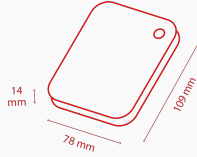

Werkzeuge

[ToshibaStorageDiagnosticTool_1.30.8920.zip](#) ?

Produktdaten

Eckdaten	
Schnittstelle	USB 3.2 Gen 1 (USB 2.0-kompatibel)
Max. Übertragungsrate	~ 5,0 Gbit/s
Dateisystem	NTFS (für MS Windows) Bei Mac OS Neuformatierung erforderlich
Stromversorgung	über USB-Anschluss (max. 900 mA)
Systemanforderungen	Formatiertes NTFS für Microsoft® Windows® 11, Windows® 10, Windows® 8.1 Ein freier USB 3.2 Gen 1- oder USB 2.0-Anschluss Bei macOS v12.0.1 / v11.5.2 / v11.5 / v11.2 / v10.15 / v10.14 / v10.13 / v10.12 st eine Neuformatierung erforderlich.

Box Content	
Packungsinhalt	Canvio Advance USB 3.2 Gen 1-Kabel (Typ A auf Micro-B) Benutzerhandbuch (auf der Festplatte vorinstalliert)
Maße	
Gewicht	1 TB, 2 TB: 149 g 4 TB: 217,5 g
Abmessungen	1 TB, 2 TB: 78 x 109 x 14 mm 4 TB: 109 x 78 x 19 mm
Gehäuse	Strukturiertes Finish
Eigenschaften	
Kennwortschutz-Software	Sicherheitssoftware für Toshiba Speicher (per Download)
Backup-Software	Backup-Software für Toshiba Speicher (per Download)