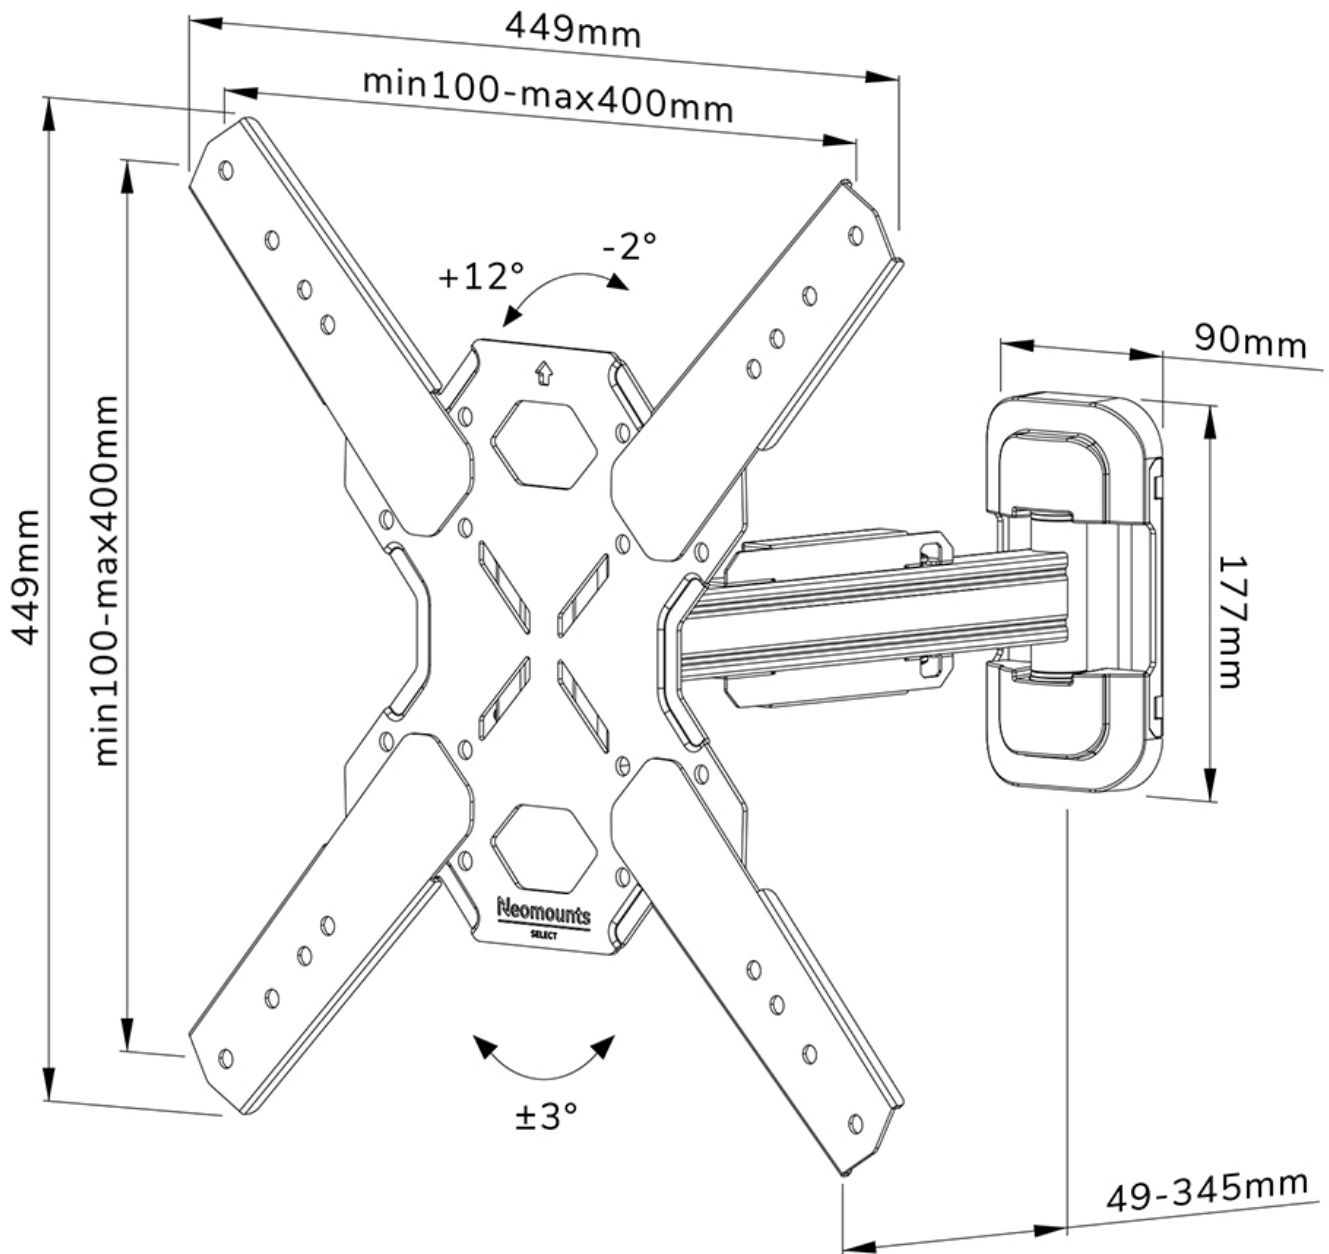

WL40S-840BL14

NEOMOUNTS SELECT TV-WANDHALTERUNG

Neomounts