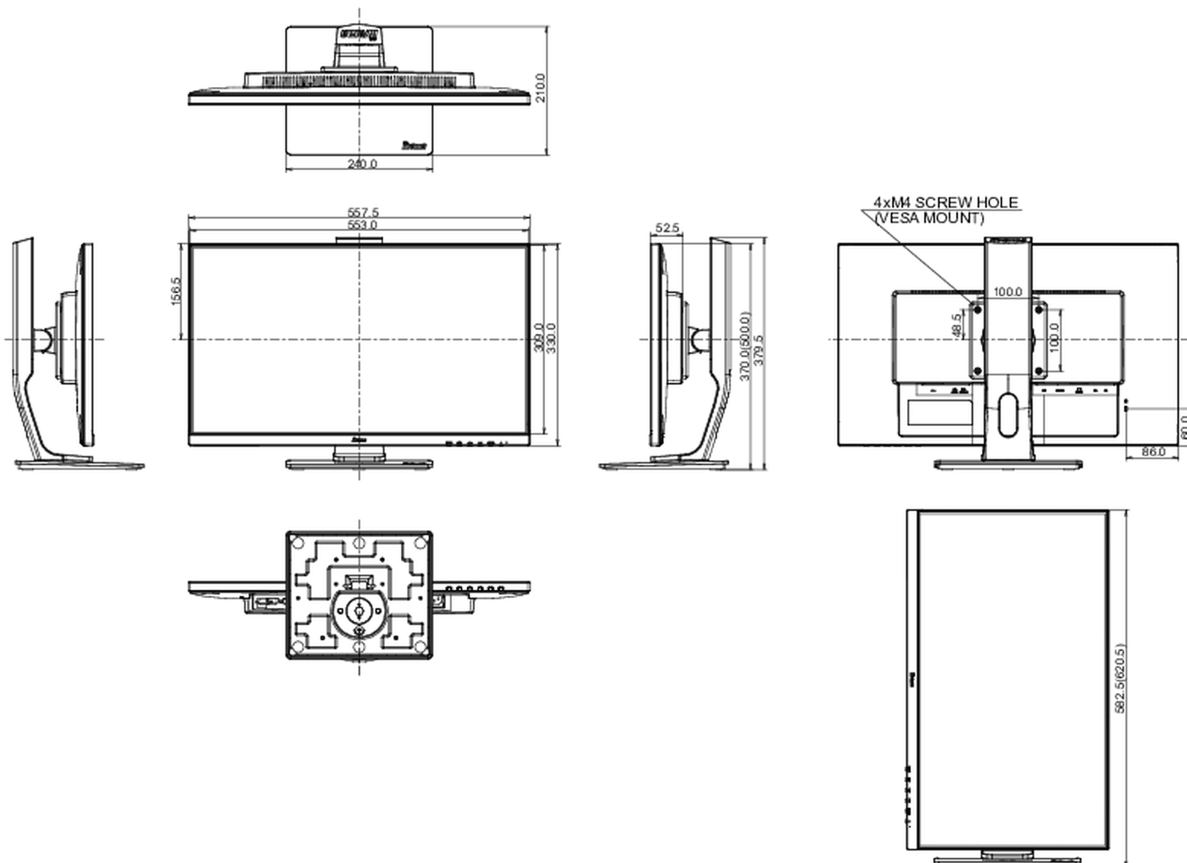

01 DISPLAY EIGENSCHAFTEN

Bilddiagonale	24.5", 62.2cm
Panel-Technologie	TN LED, matte Oberfläche
Physikalische Auflösung	1920 x 1080 @165Hz (2.1 megapixel Full HD)
Bildformat	16:9
Helligkeit	400 cd/m ²
Kontrastverhältnis	1000:1
Erweitertes Kontrast Verhältnis	80M:1
Reaktionszeit (MPRT)	0.5ms
Blickwinkel	horizontal/vertikal: 170°/160°, rechts/links: 85°/85°, nach oben/unten: 80°/80°
Farbunterstützung	16.7mln
Horizontalfrequenz	31 - 184kHz
Arbeitsfläche H x B	543.74 x 302.61mm, 21.4 x 11.9"
Pixelabstand	0.283mm
Farbe	matt, schwarz

04 MECHANISCH

Verstellmöglichkeiten	Höhe, Pivot (Rotation), Swivel, Tilt
Höhenverstellbar	130mm
Rotierbar (Pivotfunktion)	90°
Drehwinkel	90°; 45° links; 45° rechts
Neigungswinkel	22° nach oben; 5° nach unten
VESA Halterung	100 x 100mm
Kabelmanagement	ja

05 ENTHALTENES ZUBEHÖR

Kabel	Netz, USB, HDMI
Sonstige	Leitfaden zur Inbetriebnahme, Sicherheits-Hinweise

06 STROMVERWALTUNG

Netzteil	intern
Stromversorgung	AC 100 - 240V, 50/60Hz
Leistungsaufnahme	22W typisch, 0.5W Standby, 0.26W ausgeschaltet

07 LEISTUNG

Vorschriften	CE, TÜV-GS, EAC, RoHS support, ErP, WEEE, EPEAT, REACH, UKCA
Energieeffizienzklasse (Regulation (EU) 2017/1369)	F
REACH SVHC	über 0.1% Blei enthalten

08 ABMESSUNGEN / GEWICHT

Produkt Abmessungen B x H x T	557.5 x 370 (500) x 210mm
Verpackung Abmessungen B x H x T	695 x 415 x 190mm
Gewicht (ohne Verpackung)	5.5kg
Gewicht (inkl Verpackung)	7.1kg
EAN code	4948570118656