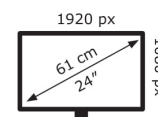

ASUS

BE24EQSK

22 kWh/1000h

2019/2013

Technische Daten BE24EQSK

Bildschirm

Bildschirmdiagonale:	60,5 cm (23.8 Zoll)
Bildschirmauflösung:	1920 x 1080 Pixel
Natives Seitenverhältnis:	16:9
Panel-Typ:	IPS
HD-Typ:	Full HD
Bildschirmform:	Flach
Kontrastverhältnis:	1000:1
Maximale Bildwiederholrate:	75 Hz
Anzahl der Farben des Displays:	16,7 Millionen Farben
Helligkeit (typisch):	300 cd/m ²
Reaktionszeit:	5 ms
Typ der Hintergrundbeleuchtung:	LED
Blendfreier Bildschirm:	Ja
Blickwinkel, horizontal:	178°
Blickwinkel, vertikal:	178°

Gewicht und Abmessungen

Gerätebreite (inkl. Fuß):	540 mm
Gerätetiefe (inkl. Fuß):	211 mm
Gerätehöhe (inkl. Fuß):	362 mm
Gewicht (mit Ständer):	5,6 kg
Breite (ohne Standfuß):	54 cm
Tiefe (ohne Standfuß):	5,3 cm
Höhe (ohne Standfuß):	35,5 cm
Gewicht (ohne Ständer):	3,7 kg

Verpackungsdaten

Verpackungsbreite:	631 mm
Verpackungstiefe:	220 mm
Verpackungshöhe:	450 mm
Paketgewicht:	7,9 kg

Ergonomie

VESA-Halterung:	Ja
Kabelsperre-Slot:	Ja
Höhenverstellung:	Ja
Panel-Montage-Schnittstelle:	100 x 100 mm
Slot-Typ Kabelsperre:	Kensington
Höheneinstellung:	13 cm
Pivot:	Ja
Pivot Winkel:	-90 – 90°
Schwenkbar:	Ja
Schwenkwinkelbereich:	-180 – 180°
kipubar:	Ja
Neigungswinkelbereich:	-5 – 35°