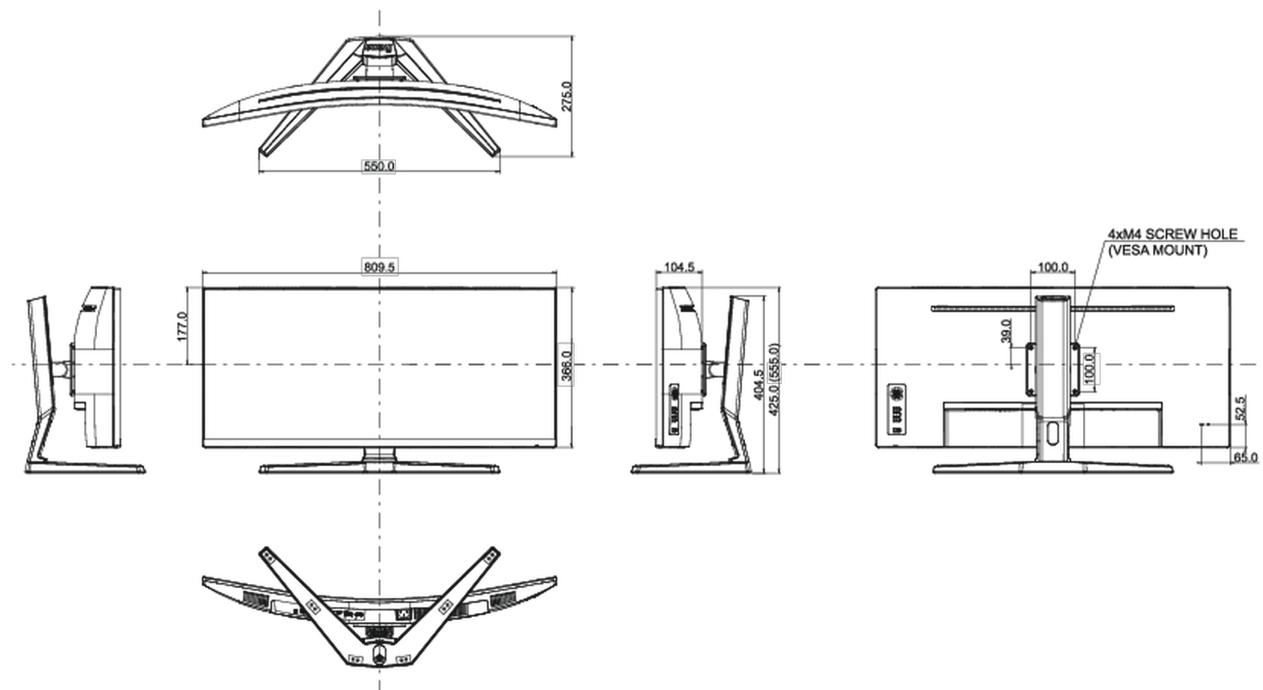

04 MECHANISCH

Verstellmöglichkeiten	Höhe, Tilt
Höhenverstellbar	130mm
Neigungswinkel	20° nach oben; 3° nach unten
VESA Halterung	100 x 100mm

05 ENTHALTENES ZUBEHÖR

Kabel	Netz, USB, HDMI, DP, USB-C
Sonstige	Leitfaden zur Inbetriebnahme, Sicherheits-Hinweise

08 ABMESSUNGEN / GEWICHT

Produkt Abmessungen B x H x T	809.5 x 425 (555) x 275mm
Verpackung Abmessungen B x H x T	900 x 480 x 282mm
Gewicht (ohne Verpackung)	8.7kg
Gewicht (inkl Verpackung)	12kg
EAN code	4948570118700