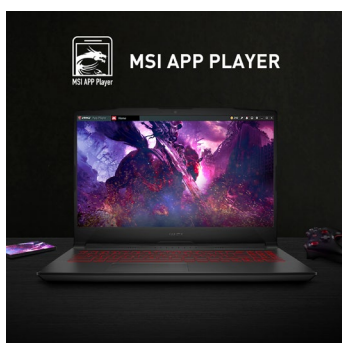

MSI APP PLAYER

Erlebe mobile Games mit höchster Performance und größerem Steuerungs-Komfort: Der MSI »App Player« holt dir deine Android-Spiele auf den Laptop für noch mehr Spielspaß und Erfolg – inklusive neuem Konsolen-Modus fürs Gaming am Fernseher.