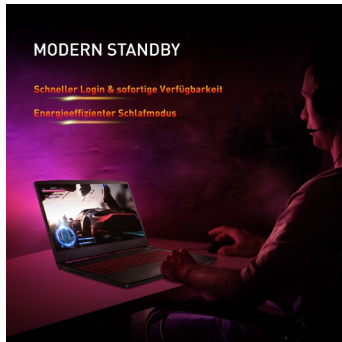

IMMER VERFÜGBAR

Dank Modern Standby lässt das System sekundenschnell aus dem Schlafmodus aufwecken. Der energieeffiziente Standby-Modus hält wichtige Funktionen am Laufen und ermöglicht damit die nahtlose Rückkehr zum Game oder zu den täglichen Aufgaben.