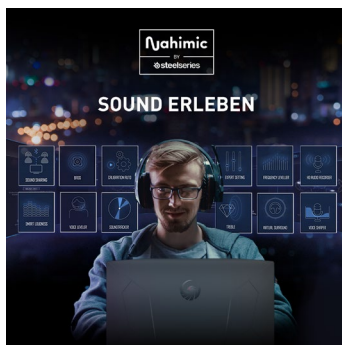

### Bravo 15 – Gaming der nächsten Generation, überall

Der Bravo 15 Gaming-Laptop präsentiert sich im neuen Design und mit mehr Leistung denn je. Der Ryzen™ 5000 Serie Mobil-Prozessor sorgt für höchste Performance und kompromisslose Mobilität. Im Zusammenspiel mit der Radeon™ RX 5500M Grafik kommen die neuesten AAA-Games eindrucksvoll zur Geltung. Der flinke 144-Hz-Bildschirm sorgt selbst bei rasantester Action für gestochen scharfe Bilder und ermöglicht eine ungebremste Reaktion. Für blitzschnelle System- und Programmstarts steht das SSD-Systemlaufwerk mit PCI-Express-Anbindung. Die starke Cooler Boost 5 Kühlung sorgt dafür, dass die Power-Komponenten ihre Leistung maximal ausspielen können. Die rot beleuchtete Tastatur mit integriertem Nummernblock bietet höchste Ergonomie und ist auf den Gaming-Einsatz optimiert. Das Stereo-Lautsprechersystem unterstützt das Spiel- und Filmerlebnis mit kraftvollem Klang und über den Headset-Ausgang gibt es Sound in Hi-Res-Audio-Qualität auf die Ohren. Für einen stilicheren Auftritt und leichtes Gepäck steht das schlanke Gehäuse im stylischen Core Black-Look.

### 144 HZ GAMING-MONITOR

Nicht nur Spieler schneller FPS-Shooter werden von der brillanten Bildqualität des fast rahmenlosen 144-Hz-Bildschirms begeistert sein. Die absolut flüssige Darstellung selbst bei rasanten Bewegungen ermöglicht eine ungebremste Reaktion und bringt den entscheidenden Vorteil im Spiel.

### IMMER VERFÜGBAR

Dank Modern Standby lässt das System sekundenschnell aus dem Schlafmodus aufwecken. Der energieeffiziente Standby-Modus hält wichtige Funktionen am Laufen und ermöglicht damit die nahtlose Rückkehr zum Game oder zu den täglichen Aufgaben.

### ERGONOMISCHE TASTATUR

Die komfortable und robuste Tastatur verwöhnt mit angenehmem Druckpunkt, sieht stark aus mit ihrer roten Beleuchtung, bietet extra Gaming-Hot-Keys und überzeugt beim Arbeiten mit dem integrierten extra Nummernblock.