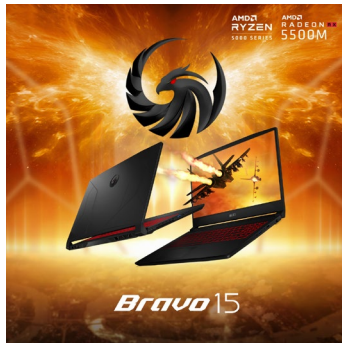

### Bravo 15 – Gaming der nächsten Generation, überall

Der Bravo 15 Gaming-Laptop präsentiert sich im neuen Design und mit mehr Leistung denn je. Der Ryzen™ 5000 Serie Mobil-Prozessor sorgt für höchste Performance und kompromisslose Mobilität. Im Zusammenspiel mit der Radeon™ RX 5500M Grafik kommen die neuesten AAA-Games eindrucksvoll zur Geltung. Der flinke 144-Hz-Bildschirm sorgt selbst bei rasantester Action für gestochen scharfe Bilder und ermöglicht eine ungebremste Reaktion. Für blitzschnelle System- und Programmstarts steht das SSD-Systemlaufwerk mit PCI-Express-Anbindung. Die starke Cooler Boost 5 Kühlung sorgt dafür, dass die Power-Komponenten ihre Leistung maximal ausspielen können. Die rot beleuchtete Tastatur mit integriertem Nummernblock bietet höchste Ergonomie und ist auf den Gaming-Einsatz optimiert. Das Stereo-Lautsprechersystem unterstützt das Spiel- und Filmerlebnis mit kraftvollem Klang und über den Headset-Ausgang gibt es Sound in Hi-Res-Audio-Qualität auf die Ohren. Für einen stilicheren Auftritt und leichtes Gepäck steht das schlanke Gehäuse im stylischen Core Black-Look.

- AMD Ryzen™ 5000 Serie Mobil-Prozessor
- Windows 10 Home
- AMD Radeon™ RX 5500M Grafik mit 4 GB GDDR6-Speicher
- Reflexionsarmer 15,6“ Full-HD-Wide-View-Bildschirm
- 144-Hz-Panel für ruckelfreies Gameplay und schnellste Reaktion
- Cooler Boost 5 Dual-Kühlung für maximale Performance
- Rot beleuchtete Gaming-Tastatur mit extra Nummernblock
- Schnelles WLAN nach neuem Wi-Fi-6-Standard
- Stereo-Lautsprecher und Hi-Res-Audio-Kopfhörerausgang
- Matrix Display zum Anschluss von zwei externen Bildschirmen
- MSI Center für umfassende Systemkontrolle
- Schlankes und leichtes Gehäusedesign
- 2 Jahre Herstellergarantie mit Pick-up & Return-Service

### IM ZEICHEN DES DONNERVOGELS

Im brandneuen Design und mit mehr Leistung denn je: Der Bravo 15 kombiniert starke Performance für Gaming und Multimedia mit exklusiver Ausstattung und einem modernen und edlen Look.