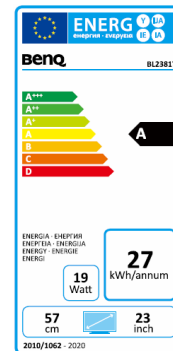

Datenblatt

BenQ BL2381T

57,15 cm / 22,5" LED-Display

- 1920 x 1200 WUXGA / 16:10
- Höhenverstellung inkl. Pivot
- Brightness Intelligence
- USB 3.0 Hub

	Modell :	BL2381T
	Art. Nr. / EAN Code :	9H.LHMLA.TBE / 471 8755 07718 0
Panel	Typ :	57,15 cm / 22,5" Wide, IPS-Panel
	Physikalische Auflösung :	1920 x 1200 WUXGA / 16:10
	Pixelabstand :	0,25 mm
	Bilddiagonale / -fläche (B x H) :	571,5 mm / 488,16 x 297,18 mm
	Max. Farbtiefe :	16,7 Mio.
	Panel :	8 Bit
	Betrachtungswinkel H, V (CR>10) :	178° / 178°
	Kontrast (statisch) :	1000:1
	Kontrast (dynamisch) :	20 Mio.:1
	Helligkeit :	250 cd/m ²
	Reaktionszeit :	5 ms (GtG)
Eingänge	HDMI Buchse :	1x HDMI 1.4
	D-Sub Buchse :	1x VGA
	DP Buchse :	1x DP 1.2
	DVI Buchse :	1x DVI-D
	USB Hub :	4x USB 3.0
	Kopfhöreranschluss / Audioanschluss :	Ja / Ja
	Eingangsfrequenz H / V :	30 ~ 83 kHz / 50 ~ 76 Hz
Bildkontrollen	Bedienelemente :	Ein/Aus Schalter, 5 Tasten OSD, Auto Taste
Extras	Bildqualität :	Flicker Free, Low Blue Light, Brightness Intelligence
	Lautsprecher :	2x 1 Watt
	Sicherung :	Kensington Lock
	Halterung VESA :	100 mm x 100 mm
	Höhenverstellbarkeit :	140 mm
	Neigebereich :	-5° / +20° vorn/hinten
Energie	Netzadapter :	internes Netzteil
	Betriebsspannung :	90 ~ 264 VAC / 47 ~ 63 Hz
	Leistungsaufnahme (base on Energy Star) :	≤ 14 W
	Stromsparmmodus :	< 0,5 W
Zertifizierungen	Sicherheit :	CE
	Ergonomie :	TÜV Bauart, TCO 7.0
	Umwelt :	Energy Star 7.0
Umgebung	Betrieb :	+ 5 ~ +40°C ; 20 ~ 90% Luftfeuchtigkeit
	Lagerung :	-20 ~ +60°C ; 10 ~ 90% Luftfeuchtigkeit
Eigenschaften	Gewicht netto :	5,9 kg
	Gehäusefarbe :	Schwarz
	Größe mit / ohne Fuß (H x B x T) :	528 x 502 x 230 / 342 x 502 x 57 mm
	Mitgeliefertes Zubehör :	Netz-, HDMI-, USB- Kabel, Kurzanleitung, CD
	Garantie und Service :	3 Jahre Vor-Ort-Austausch-Service