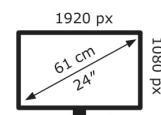

VG249QM1A

EAN 4711081766674

Produkt Nummer 90LM06J0-B02370

- 23.8-Zoll FHD (1920×1080) Fast IPS Gaming Monitor mit ultraschneller 270Hz(OC) Bildwiederholrate für professionelle Gamer und immersives Gameplay
- Die ASUS Extreme Low Motion Blur (ELMB™)-Technologie ermöglicht eine Reaktionszeit von 1 ms (GTG) und eliminiert Ghosting für eine scharfe Gaming-Darstellung
- Die Kompatibilität mit FreeSync Premium und G-Sync sorgt für ein nahtloses Spielerlebnis ohne Tearing, da VRR (variable Bildwiederholrate) standardmäßig aktiviert ist
- Unterstützt sowohl Adaptive-Sync mit NVIDIA GeForce* Grafikkarten als auch Freesync™ Premium mit AMD Grafikkarten *Kompatibel mit NVIDIA GeForce GTX 10 Serie, GTX 16 Serie, RTX 20 Serie und neueren Grafikkarten

ASUS

VG249QM1A

18 kWh/1000h

2019/2013